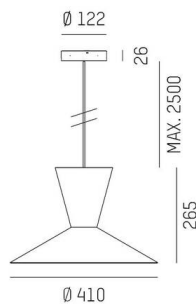

WIZARD

114-0111000658500

WIZARD M PDI HÄNGELEUCHTE aus Aluminium, ähnlich RAL 9016, Schirm aus Aluminium weiß kupfer, Ausstrahlwinkel siehe Leuchtmittel, Lichtaustritt direkt/- indirekt, schwenkbar 5°, Dimmbarkeit: nicht dimmbar, Kabel schwarz, Stoffgeflecht, Adapter/Baldachin schwarz, Pendellänge 2500mm, IP20, exkl.LM,

SKIZZE

TECHNISCHE DETAILS

Leuchtmittel	AGL A60 7W
Anzahl Fassungen	1x
Fassung	E27
Lichtstrom [lm]	siehe Leuchtmittel
Lichtfarbe	siehe Leuchtmittel
CRI	siehe Leuchtmittel
Optik	Schirm aus Aluminium
Dimmbarkeit	nicht dimmbar
Lichtaustritt	direkt/- indirekt
Ausstrahlwinkel	siehe Leuchtmittel
Spannung	220-240V 50/60Hz
Höhe [mm]	265
Pendellänge [mm]	2500
Durchmesser [mm]	410
Schutzart	IP20
Schutzklasse	Schutzklasse I
Material	Aluminium
RAL	9016
Farbe Glas/Schirm	weiß kupfer
Farbe Adapter/Baldachin	schwarz
Kabel	schwarz, Stoffgeflecht
Nettogewicht [kg]	1,14
EAN-Nummer	9010506928334

Energie Label

Die Werte sind Bemessungswerte. Leistung und Lichtstrom unterliegen initial einer Toleranz von +/- 10%.
Toleranz der Farbtemperatur: +/- 150 K. Die Werte gelten, wenn nicht anders angegeben, für eine Umgebungstemperatur von 25°C.