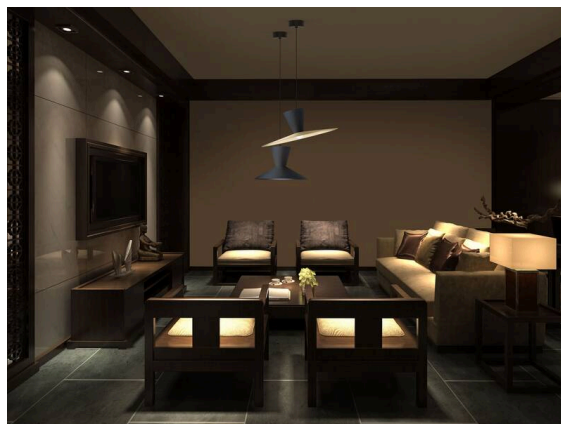

**SKIZZE**

**TECHNISCHE DETAILS**

Leuchtmittel	AGL A60 7W
Anzahl Fassungen	1x
Fassung	E27
Lichtstrom [lm]	siehe Leuchtmittel
Lichtfarbe	siehe Leuchtmittel
CRI	siehe Leuchtmittel
Optik	Schirm aus Aluminium
Dimmbarkeit	nicht dimmbar
Lichtaustritt	direkt/- indirekt
Ausstrahlwinkel	siehe Leuchtmittel
Spannung	220-240V 50/60Hz
Höhe [mm]	265
Pendellänge [mm]	2500
Durchmesser [mm]	410
Schutzart	IP20
Schutzklasse	Schutzklasse I
Material	Aluminium
RAL	9016
Farbe Glas/Schirm	weiß weiß
Farbe Adapter/Baldachin	schwarz
Kabel	schwarz, Stoffgeflecht
Nettogewicht [kg]	1,14
EAN-Nummer	9010506928327