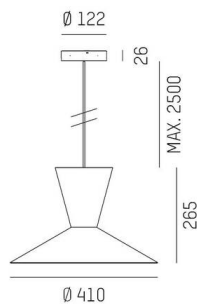

WIZARD

114-0111000655500

WIZARD M PDI SUSPENSION en aluminium, RAL 9016, abat-jour en aluminium blanc blanc, angle de rayonnement voir sources lumineuses, émission direct/indirect, pivotant sur 5°, gradation: non dimmable, câble d'alimentation noir, revêtement en tissu, adaptateur/patère noir, longueur de suspension 2500mm, IP20 sans source lumineuse,

ILLUSTRATION

DONNÉES TECHNIQUES

Ampoule	AGL A60 7W
Nombre de sources	1x
Douille	E27
Flux lumineux [lm]	voir sources lumineuses
Température de couleur	voir sources lumineuses
CRI	voir sources lumineuses
Cache (Diffuseur)	abat-jour en aluminium
Gradation	non dimmable
Émission de lumière	direct/indirect
Angle de rayonnement	voir sources lumineuses
Tension	220-240V 50/60Hz

Hauteur [mm]	265
Longueur de suspension [mm]	2500
Diamètre [mm]	410
Type de protection	IP20
Classe de protection	classe de protection I

Matériau	aluminium
RAL	9016
Couleur verre/abat-jour	blanc blanc
Couleur adaptateur/patère	noir
Câble	noir, revêtement en tissu

Poids net [kg]	1,14
EAN numéro	9010506928327

Label énergie

Les valeurs indiquées sont des valeurs assignées. La puissance et le flux lumineux sous soumis à une tolérance d'environ 10 %.
Tolérance de la température de couleur: +/- 150 K. Sauf indication contraire, les valeurs s'appliquent à une température ambiante de 25 °C.