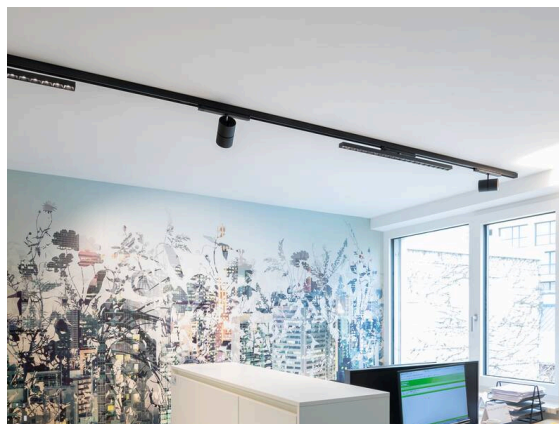

VARIDO 2

149-001010213050

VARIDO 2 BASIC TRACK SCHIENENSTRAHLER MIT 3-PH ADAPTER aus Stahlblech, weiß, ähnlich RAL 9016, Linsenoptik mit vakuumbedampftem Reflektor aus Kunststoff Ausstrahlwinkel 66°, Lichtaustritt direkt, UGR <19, drehbar 350°, mit Betriebsgerät, max. 850mA, Dimmbarkeit: nicht dimmbar, Adapter/Baldachin weiß, IP20,

SKIZZE

TECHNISCHE DETAILS

Leuchtmittel	LED
Systemleistung [W]	32
Lichtstrom [lm]	4165
Strom sekundärseitig [mA]	850
Lichtfarbe	2700K
CRI	>80
UGR	<19
Optik	Linsenoptik mit vakuumbedampftem Reflektor aus Kunststoff mit Betriebsgerät
Betriebsgerät	nicht dimmbar
Dimmbarkeit	nicht dimmbar
Lichtaustritt	direkt
Ausstrahlwinkel	66°
Spannung	220-240V 50/60Hz
Länge [mm]	844
Breite [mm]	54
Höhe [mm]	24
Schutzart	IP20
Schutzklasse	Schutzklasse II
Material	Stahlblech
Farbe Leuchte	weiß
RAL	9016
Farbe Adapter/Baldachin	weiß
Lebensdauer [h]	L80 B10 50 000
Energieeffizienzklasse	C
Anzahl Leuchten B16A	47
Nettogewicht [kg]	1,49
EAN-Nummer	9010506999860