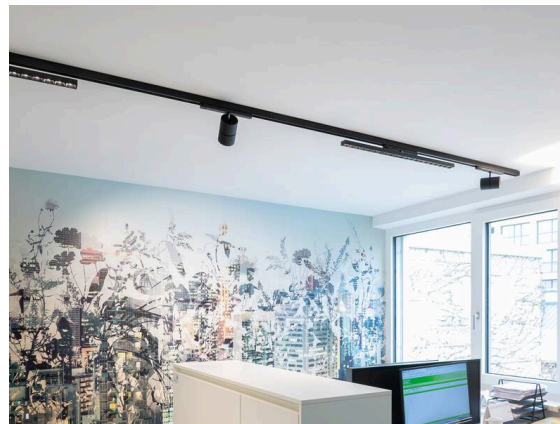

**VARIDO 2**

**149-001010213050**

VARIDO 2 BASIC TRACK SCHIENENSTRAHLER MIT 3-PH ADAPTER aus Stahlblech, weiß, ähnlich RAL 9016, Linsenoptik mit vakuumbedampftem Reflektor aus Kunststoff Ausstrahlwinkel 66°, Lichtaustritt direkt, UGR <19, drehbar 350°, mit Betriebsgerät, max. 850mA, Dimmbarkeit: nicht dimmbar, Adapter/Baldachin weiß, IP20,

**SKIZZE**

**TECHNISCHE DETAILS**

Leuchtmittel	LED
Systemleistung [W]	32
Lichtstrom [lm]	4165
Strom sekundärseitig [mA]	850
Lichtfarbe	2700K
CRI	>80
UGR	<19
Optik	Linsenoptik mit vakuumbedampftem Reflektor aus Kunststoff mit Betriebsgerät
Betriebsgerät	nicht dimmbar
Dimmbarkeit	
Lichtaustritt	direkt
Ausstrahlwinkel	66°
Spannung	220-240V 50/60Hz
Länge [mm]	844
Breite [mm]	54
Höhe [mm]	24
Schutzart	IP20
Schutzklasse	Schutzklasse II
Material	Stahlblech
Farbe Leuchte	weiß
RAL	9016
Farbe Adapter/Baldachin	weiß
Lebensdauer [h]	L80 B10 50 000
Energieeffizienzklasse	C
Anzahl Leuchten B16A	47
Nettogewicht [kg]	1,49
EAN-Nummer	9010506999860