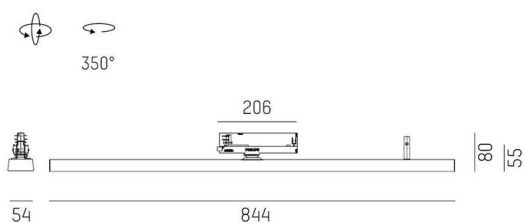

**VARIDO 2**

**149-001010213050**

VARIDO 2 BASIC TRACK SCHIENENSTRAHLER MIT 3-PH ADAPTER aus Stahlblech, weiß, ähnlich RAL 9016, Linsenoptik mit vakuumbedampftem Reflektor aus Kunststoff Ausstrahlwinkel 66°, Lichtaustritt direkt, UGR <19, drehbar 350°, mit Betriebsgerät, max. 850mA, Dimmbarkeit: nicht dimmbar, Adapter/Baldachin weiß, IP20,

**SKIZZE**

**TECHNISCHE DETAILS**

Leuchtmittel	LED
Systemleistung [W]	32
Lichtstrom [lm]	4165
Strom sekundärseitig [mA]	850
Lichtfarbe	2700K
CRI	>80
UGR	<19
Optik	Linsenoptik mit vakuumbedampftem Reflektor aus Kunststoff mit Betriebsgerät
Betriebsgerät	nicht dimmbar
Dimmbarkeit	
Lichtaustritt	direkt
Ausstrahlwinkel	66°
Spannung	220-240V 50/60Hz
Länge [mm]	844
Breite [mm]	54
Höhe [mm]	24
Schutzart	IP20
Schutzklasse	Schutzklasse II
Material	Stahlblech
Farbe Leuchte	weiß
RAL	9016
Farbe Adapter/Baldachin	weiß
Lebensdauer [h]	L80 B10 50 000
Energieeffizienzklasse	C
Anzahl Leuchten B16A	47
Nettogewicht [kg]	1,49
EAN-Nummer	9010506999860

**LICHTVERTEILUNGSKURVE**

Energie Label

Die Werte sind Bemessungswerte. Leistung und Lichtstrom unterliegen initial einer Toleranz von +/- 10%. Toleranz der Farbtemperatur: +/- 150 K. Die Werte gelten, wenn nicht anders angegeben, für eine Umgebungstemperatur von 25°C.