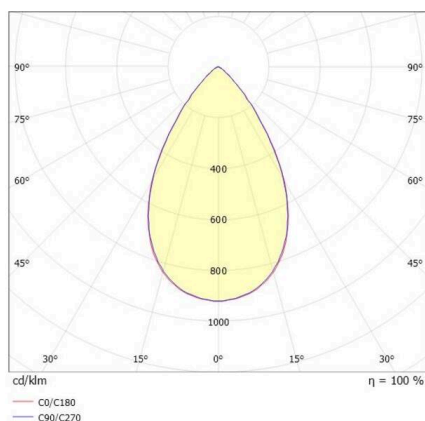

VARIDO 2

149-001010213060

VARIDO 2 BASIC TRACK SCHIENENSTRAHLER MIT 3-PH ADAPTER aus Stahlblech, schwarz, ähnlich RAL 9005, Linsenoptik mit vakuumbedampftem Reflektor aus Kunststoff Ausstrahlwinkel 66°, Lichtaustritt direkt, UGR <19, drehbar 350°, mit Betriebsgerät, max. 850mA, Dimmbarkeit: nicht dimmbar, Adapter/Baldachin schwarz, IP20,

SKIZZE

TECHNISCHE DETAILS

Leuchtmittel	LED
Systemleistung [W]	32
Lichtstrom [lm]	4165
Strom sekundärseitig [mA]	850
Lichtfarbe	2700K
CRI	>80
UGR	<19
Optik	Linsenoptik mit vakuumbedampftem Reflektor aus Kunststoff mit Betriebsgerät
Betriebsgerät	nicht dimmbar
Dimmbarkeit	
Lichtaustritt	direkt
Ausstrahlwinkel	66°
Spannung	220-240V 50/60Hz
Länge [mm]	844
Breite [mm]	54
Höhe [mm]	24
Schutzart	IP20
Schutzklasse	Schutzklasse II
Material	Stahlblech
Farbe Leuchte	schwarz
RAL	9005
Farbe Adapter/Baldachin	schwarz
Lebensdauer [h]	L80 B10 50 000
Energieeffizienzklasse	C
Anzahl Leuchten B16A	47
Nettogewicht [kg]	1,49
EAN-Nummer	9010506999853

LICHTVERTEILUNGSKURVE

Energie Label

Die Werte sind Bemessungswerte. Leistung und Lichtstrom unterliegen initial einer Toleranz von +/- 10%. Toleranz der Farbtemperatur: +/- 150 K. Die Werte gelten, wenn nicht anders angegeben, für eine Umgebungstemperatur von 25°C.