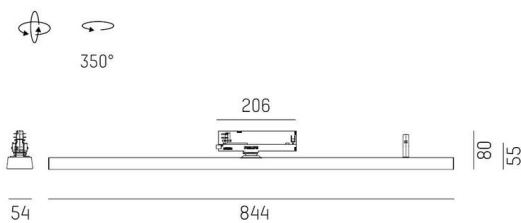

VARIDO 2

149-001010213060

VARIDO 2 BASIC TRACK SCHIENENSTRAHLER MIT 3-PH ADAPTER aus Stahlblech, schwarz, ähnlich RAL 9005, Linsenoptik mit vakuumbedampftem Reflektor aus Kunststoff Ausstrahlwinkel 66°, Lichtaustritt direkt, UGR <19, drehbar 350°, mit Betriebsgerät, max. 850mA, Dimmbarkeit: nicht dimmbar, Adapter/Baldachin schwarz, IP20,

SKIZZE

TECHNISCHE DETAILS

Leuchtmittel	LED
Systemleistung [W]	32
Lichtstrom [lm]	4165
Strom sekundärseitig [mA]	850
Lichtfarbe	2700K
CRI	>80
UGR	<19
Optik	Linsenoptik mit vakuumbedampftem Reflektor aus Kunststoff mit Betriebsgerät
Betriebsgerät	nicht dimmbar
Dimmbarkeit	
Lichtaustritt	direkt
Ausstrahlwinkel	66°
Spannung	220-240V 50/60Hz
Länge [mm]	844
Breite [mm]	54
Höhe [mm]	24
Schutzart	IP20
Schutzklasse	Schutzklasse II
Material	Stahlblech
Farbe Leuchte	schwarz
RAL	9005
Farbe Adapter/Baldachin	schwarz
Lebensdauer [h]	L80 B10 50 000
Energieeffizienzklasse	C
Anzahl Leuchten B16A	47
Nettogewicht [kg]	1,49
EAN-Nummer	9010506999853

LICHTVERTEILUNGSKURVE

Energie Label

Die Werte sind Bemessungswerte. Leistung und Lichtstrom unterliegen initial einer Toleranz von +/- 10%. Toleranz der Farbtemperatur: +/- 150 K. Die Werte gelten, wenn nicht anders angegeben, für eine Umgebungstemperatur von 25°C.