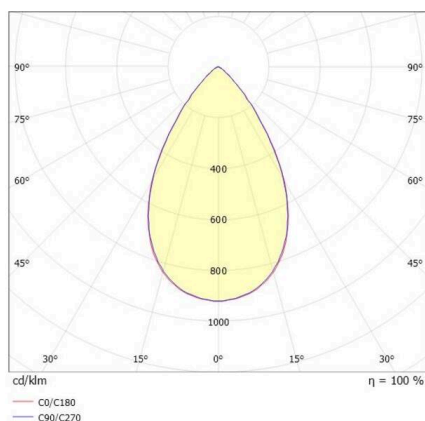

VARIDO 2

149-00101021905b

VARIDO 2 BASIC TRACK SCHIENENSTRAHLER MIT 3-PH ADAPTER aus Stahlblech, weiß, ähnlich RAL 9016, Linsenoptik mit vakuumbedampftem Reflektor aus Kunststoff Ausstrahlwinkel 66°, Lichtaustritt direkt, UGR <19, drehbar 350°, mit Betriebsgerät, max. 850mA, Dimmbarkeit: Smart bluetooth, Adapter/Baldachin weiß, IP20,

SKIZZE

TECHNISCHE DETAILS

Leuchtmittel	LED
Systemleistung [W]	32
Lichtstrom [lm]	4345
Strom sekundärseitig [mA]	850
Lichtfarbe	3000K
CRI	>80
UGR	<19
Optik	Linsenoptik mit vakuumbedampftem Reflektor aus Kunststoff mit Betriebsgerät
Betriebsgerät	Smart Bluetooth
Dimmbarkeit	Smart Bluetooth
Lichtaustritt	direkt
Ausstrahlwinkel	66°
Spannung	220-240V 50/60Hz
Länge [mm]	844
Breite [mm]	54
Höhe [mm]	24
Schutzart	IP20
Schutzklasse	Schutzklasse II
Material	Stahlblech
Farbe Leuchte	weiß
RAL	9016
Farbe Adapter/Baldachin	weiß
Lebensdauer [h]	L80 B10 50 000
Energieeffizienzklasse	C
Anzahl Leuchten B16A	50
Nettogewicht [kg]	2,34
EAN-Nummer	9010506997057

LICHTVERTEILUNGSKURVE

Energie Label

Die Werte sind Bemessungswerte. Leistung und Lichtstrom unterliegen initial einer Toleranz von +/- 10%. Toleranz der Farbtemperatur: +/- 150 K. Die Werte gelten, wenn nicht anders angegeben, für eine Umgebungstemperatur von 25°C.