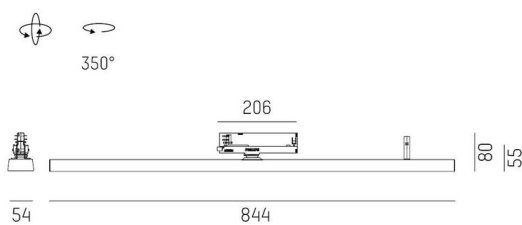

VARIDO 2

149-00101021905b

VARIDO 2 BASIC TRACK SCHIENENSTRAHLER MIT 3-PH ADAPTER aus Stahlblech, weiß, ähnlich RAL 9016, Linsenoptik mit vakuumbedampftem Reflektor aus Kunststoff Ausstrahlwinkel 66°, Lichtaustritt direkt, UGR <19, drehbar 350°, mit Betriebsgerät, max. 850mA, Dimmbarkeit: Smart bluetooth, Adapter/Baldachin weiß, IP20,

SKIZZE

TECHNISCHE DETAILS

Leuchtmittel	LED
Systemleistung [W]	32
Lichtstrom [lm]	4345
Strom sekundärseitig [mA]	850
Lichtfarbe	3000K
CRI	>80
UGR	<19
Optik	Linsenoptik mit vakuumbedampftem Reflektor aus Kunststoff mit Betriebsgerät
Betriebsgerät	Smart Bluetooth
Dimmbarkeit	Smart Bluetooth
Lichtaustritt	direkt
Ausstrahlwinkel	66°
Spannung	220-240V 50/60Hz
Länge [mm]	844
Breite [mm]	54
Höhe [mm]	24
Schutzart	IP20
Schutzklasse	Schutzklasse II
Material	Stahlblech
Farbe Leuchte	weiß
RAL	9016
Farbe Adapter/Baldachin	weiß
Lebensdauer [h]	L80 B10 50 000
Energieeffizienzklasse	C
Anzahl Leuchten B16A	50
Nettogewicht [kg]	2,34
EAN-Nummer	9010506997057

LICHTVERTEILUNGSKURVE

Energie Label

Die Werte sind Bemessungswerte. Leistung und Lichtstrom unterliegen initial einer Toleranz von +/- 10%. Toleranz der Farbtemperatur: +/- 150 K. Die Werte gelten, wenn nicht anders angegeben, für eine Umgebungstemperatur von 25°C.