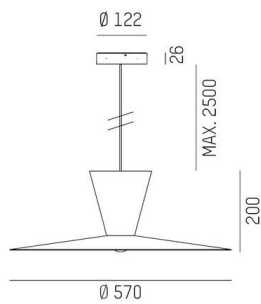

WIZARD

114-0211000656500

WIZARD L PDI HÄNGELEUCHTE aus Aluminium, ähnlich RAL 9016, Schirm aus Aluminium weiß schwarz, Ausstrahlwinkel siehe Leuchtmittel, Lichtaustritt direkt/- indirekt, schwenkbar 5°, Dimmbarkeit: nicht dimmbar, Kabel schwarz, Stoffgeflecht, Adapter/Baldachin schwarz, Pendellänge 2500mm, IP20, exkl.LM,

SKIZZE

TECHNISCHE DETAILS

Leuchtmittel	AGL A60 7W
Anzahl Fassungen	1x
Fassung	E27
Lichtstrom [lm]	siehe Leuchtmittel
Lichtfarbe	siehe Leuchtmittel
CRI	siehe Leuchtmittel
Optik	Schirm aus Aluminium
Dimmbarkeit	nicht dimmbar
Lichtaustritt	direkt/- indirekt
Ausstrahlwinkel	siehe Leuchtmittel
Spannung	220-240V 50/60Hz
Länge [mm]	570,1
Höhe [mm]	208
Pendellänge [mm]	2500
Durchmesser [mm]	570
Schutzart	IP20
Schutzklasse	Schutzklasse I
Material	Aluminium
RAL	9016
Farbe Glas/Schirm	weiß schwarz
Farbe Adapter/Baldachin	schwarz
Kabel	schwarz, Stoffgeflecht
Nettogewicht [kg]	1,61
EAN-Nummer	9010506958614