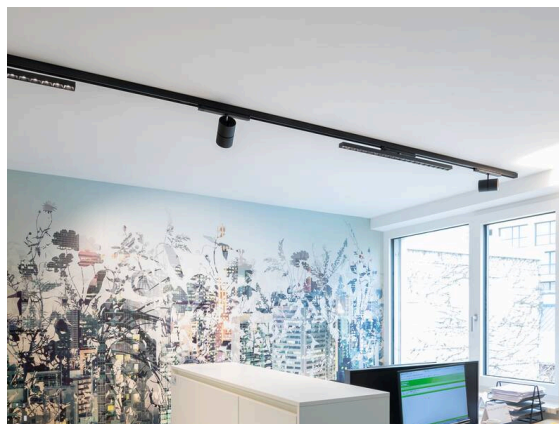

**VARIDO 2**

**149-001010219050**

VARIDO 2 BASIC TRACK SCHIENENSTRAHLER MIT 3-PH ADAPTER aus Stahlblech, weiß, ähnlich RAL 9016, Linsenoptik mit vakuumbedampftem Reflektor aus Kunststoff Ausstrahlwinkel 66°, Lichtaustritt direkt, UGR <19, drehbar 350°, mit Betriebsgerät, max. 850mA, Dimmbarkeit: nicht dimmbar, Adapter/Baldachin weiß, IP20,

**SKIZZE**

**TECHNISCHE DETAILS**

Leuchtmittel	LED
Systemleistung [W]	32
Lichtstrom [lm]	4345
Strom sekundärseitig [mA]	850
Lichtfarbe	3000K
CRI	>80
UGR	<19
Optik	Linsenoptik mit vakuumbedampftem Reflektor aus Kunststoff mit Betriebsgerät
Betriebsgerät	nicht dimmbar
Dimmbarkeit	
Lichtaustritt	direkt
Ausstrahlwinkel	66°
Spannung	220-240V 50/60Hz
Länge [mm]	844
Breite [mm]	54
Höhe [mm]	24
Schutzart	IP20
Schutzklasse	Schutzklasse II
Material	Stahlblech
Farbe Leuchte	weiß
RAL	9016
Farbe Adapter/Baldachin	weiß
Lebensdauer [h]	L80 B10 50 000
Energieeffizienzklasse	C
Anzahl Leuchten B16A	47
Nettogewicht [kg]	1,49
EAN-Nummer	9010506966930