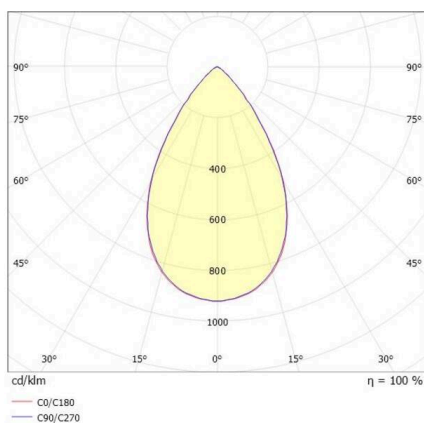

VARIDO 2

149-001010219050

VARIDO 2 BASIC TRACK SCHIENENSTRAHLER MIT 3-PH ADAPTER aus Stahlblech, weiß, ähnlich RAL 9016, Linsenoptik mit vakuumbedampftem Reflektor aus Kunststoff Ausstrahlwinkel 66°, Lichtaustritt direkt, UGR <19, drehbar 350°, mit Betriebsgerät, max. 850mA, Dimmbarkeit: nicht dimmbar, Adapter/Baldachin weiß, IP20,

SKIZZE

TECHNISCHE DETAILS

Leuchtmittel	LED
Systemleistung [W]	32
Lichtstrom [lm]	4345
Strom sekundärseitig [mA]	850
Lichtfarbe	3000K
CRI	>80
UGR	<19
Optik	Linsenoptik mit vakuumbedampftem Reflektor aus Kunststoff mit Betriebsgerät
Betriebsgerät	nicht dimmbar
Dimmbarkeit	
Lichtaustritt	direkt
Austrahlwinkel	66°
Spannung	220-240V 50/60Hz
Länge [mm]	844
Breite [mm]	54
Höhe [mm]	24
Schutzart	IP20
Schutzklasse	Schutzklasse II
Material	Stahlblech
Farbe Leuchte	weiß
RAL	9016
Farbe Adapter/Baldachin	weiß
Lebensdauer [h]	L80 B10 50 000
Energieeffizienzklasse	C
Anzahl Leuchten B16A	47
Nettogewicht [kg]	1,49
EAN-Nummer	9010506966930

LICHTVERTEILUNGSKURVE

Energie Label

Die Werte sind Bemessungswerte. Leistung und Lichtstrom unterliegen initial einer Toleranz von +/- 10%. Toleranz der Farbtemperatur: +/- 150 K. Die Werte gelten, wenn nicht anders angegeben, für eine Umgebungstemperatur von 25°C.