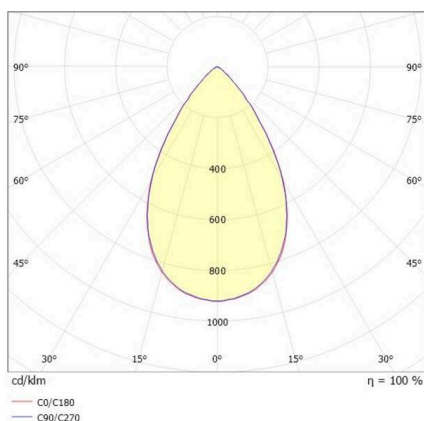

VARIDO 2

149-00101021906b

VARIDO 2 BASIC TRACK SCHIENENSTRAHLER MIT 3-PH ADAPTER aus Stahlblech, schwarz, ähnlich RAL 9005, Linsenoptik mit vakuumbedampftem Reflektor aus Kunststoff Ausstrahlwinkel 66°, Lichtaustritt direkt, UGR <19, drehbar 350°, mit Betriebsgerät, max. 850mA, Dimmbarkeit: Smart bluetooth, Adapter/Baldachin schwarz, IP20,

SKIZZE

TECHNISCHE DETAILS

Leuchtmittel	LED
Systemleistung [W]	32
Lichtstrom [lm]	4345
Strom sekundärseitig [mA]	850
Lichtfarbe	3000K
CRI	>80
UGR	<19
Optik	Linsenoptik mit vakuumbedampftem Reflektor aus Kunststoff mit Betriebsgerät
Betriebsgerät	Smart bluetooth
Dimmbarkeit	Smart bluetooth
Lichtaustritt	direkt
Ausstrahlwinkel	66°
Spannung	220-240V 50/60Hz
Länge [mm]	844
Breite [mm]	54
Höhe [mm]	24
Schutzart	IP20
Schutzklasse	Schutzklasse II
Material	Stahlblech
Farbe Leuchte	schwarz
RAL	9005
Farbe Adapter/Baldachin	schwarz
Lebensdauer [h]	L80 B10 50 000
Energieeffizienzklasse	C
Anzahl Leuchten B16A	50
Nettogewicht [kg]	1,59
EAN-Nummer	9010506997040

LICHTVERTEILUNGSKURVE

Energie Label

Die Werte sind Bemessungswerte. Leistung und Lichtstrom unterliegen initial einer Toleranz von +/- 10%. Toleranz der Farbtemperatur: +/- 150 K. Die Werte gelten, wenn nicht anders angegeben, für eine Umgebungstemperatur von 25°C.