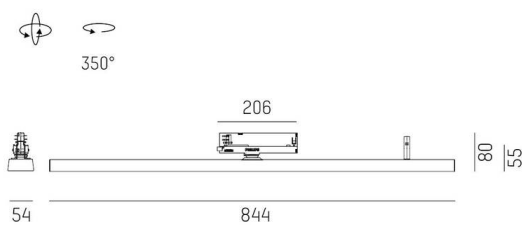

VARIDO 2

149-00101021906b

VARIDO 2 BASIC TRACK SCHIENENSTRAHLER MIT 3-PH ADAPTER aus Stahlblech, schwarz, ähnlich RAL 9005, Linsenoptik mit vakuumbedampftem Reflektor aus Kunststoff Ausstrahlwinkel 66°, Lichtaustritt direkt, UGR <19, drehbar 350°, mit Betriebsgerät, max. 850mA, Dimmbarkeit: Smart bluetooth, Adapter/Baldachin schwarz, IP20,

SKIZZE

TECHNISCHE DETAILS

Leuchtmittel	LED
Systemleistung [W]	32
Lichtstrom [lm]	4345
Strom sekundärseitig [mA]	850
Lichtfarbe	3000K
CRI	>80
UGR	<19
Optik	Linsenoptik mit vakuumbedampftem Reflektor aus Kunststoff mit Betriebsgerät
Betriebsgerät	Smart Bluetooth
Dimmbarkeit	Smart Bluetooth
Lichtaustritt	direkt
Austrahlwinkel	66°
Spannung	220-240V 50/60Hz
Länge [mm]	844
Breite [mm]	54
Höhe [mm]	24
Schutzart	IP20
Schutzklasse	Schutzklasse II
Material	Stahlblech
Farbe Leuchte	schwarz
RAL	9005
Farbe Adapter/Baldachin	schwarz
Lebensdauer [h]	L80 B10 50 000
Energieeffizienzklasse	C
Anzahl Leuchten B16A	50
Nettogewicht [kg]	1,59
EAN-Nummer	9010506997040

LICHTVERTEILUNGSKURVE

Energie Label

Die Werte sind Bemessungswerte. Leistung und Lichtstrom unterliegen initial einer Toleranz von +/- 10%. Toleranz der Farbtemperatur: +/- 150 K. Die Werte gelten, wenn nicht anders angegeben, für eine Umgebungstemperatur von 25°C.