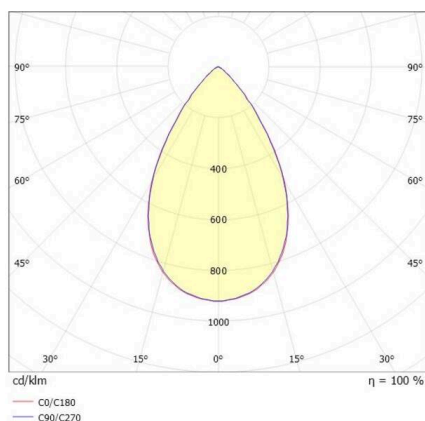

VARIDO 2

149-00101021906b

VARIDO 2 BASIC TRACK SCHIENENSTRAHLER MIT 3-PH ADAPTER aus Stahlblech, schwarz, ähnlich RAL 9005, Linsenoptik mit vakuumbedampftem Reflektor aus Kunststoff Ausstrahlwinkel 66°, Lichtaustritt direkt, UGR <19, drehbar 350°, mit Betriebsgerät, max. 850mA, Dimmbarkeit: Smart bluetooth, Adapter/Baldachin schwarz, IP20,

SKIZZE

TECHNISCHE DETAILS

Leuchtmittel	LED
Systemleistung [W]	32
Lichtstrom [lm]	4345
Strom sekundärseitig [mA]	850
Lichtfarbe	3000K
CRI	>80
UGR	<19
Optik	Linsenoptik mit vakuumbedampftem Reflektor aus Kunststoff mit Betriebsgerät
Betriebsgerät	Smart Bluetooth
Dimmbarkeit	Smart Bluetooth
Lichtaustritt	direkt
Austrahlwinkel	66°
Spannung	220-240V 50/60Hz
Länge [mm]	844
Breite [mm]	54
Höhe [mm]	24
Schutzart	IP20
Schutzklasse	Schutzklasse II
Material	Stahlblech
Farbe Leuchte	schwarz
RAL	9005
Farbe Adapter/Baldachin	schwarz
Lebensdauer [h]	L80 B10 50 000
Energieeffizienzklasse	C
Anzahl Leuchten B16A	50
Nettogewicht [kg]	1,59
EAN-Nummer	9010506997040

LICHTVERTEILUNGSKURVE

Energie Label

Die Werte sind Bemessungswerte. Leistung und Lichtstrom unterliegen initial einer Toleranz von +/- 10%. Toleranz der Farbtemperatur: +/- 150 K. Die Werte gelten, wenn nicht anders angegeben, für eine Umgebungstemperatur von 25°C.