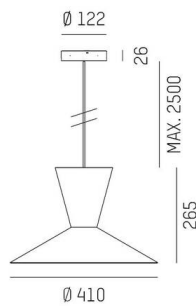

WIZARD

114-0111000687500

WIZARD M PDI HÄNGELEUCHTE aus Aluminium, ähnlich RAL 9016, Schirm aus Aluminium kupfer gold, Ausstrahlwinkel siehe Leuchtmittel, Lichtaustritt direkt/- indirekt, schwenkbar 5°, Dimmbarkeit: nicht dimmbar, Kabel schwarz, Stoffgeflecht, Adapter/Baldachin schwarz, Pendellänge 2500mm, IP20, exkl.LM,

SKIZZE

TECHNISCHE DETAILS

Leuchtmittel	AGL A60 7W
Anzahl Fassungen	1x
Fassung	E27
Lichtstrom [lm]	siehe Leuchtmittel
Lichtfarbe	siehe Leuchtmittel
CRI	siehe Leuchtmittel
Optik	Schirm aus Aluminium
Dimmbarkeit	nicht dimmbar
Lichtaustritt	direkt/- indirekt
Ausstrahlwinkel	siehe Leuchtmittel
Spannung	220-240V 50/60Hz
Höhe [mm]	265
Pendellänge [mm]	2500
Durchmesser [mm]	410
Schutzart	IP20
Schutzklasse	Schutzklasse I
Material	Aluminium
RAL	9016
Farbe Glas/Schirm	kupfer gold
Farbe Adapter/Baldachin	schwarz
Kabel	schwarz, Stoffgeflecht
Nettogewicht [kg]	1,14
EAN-Nummer	9010506928310

Energie Label

Die Werte sind Bemessungswerte. Leistung und Lichtstrom unterliegen initial einer Toleranz von +/- 10%. Toleranz der Farbtemperatur: +/- 150 K. Die Werte gelten, wenn nicht anders angegeben, für eine Umgebungstemperatur von 25°C.