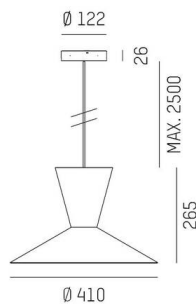

WIZARD

114-0111000687500

WIZARD M PDI HÄNGELEUCHE aus Aluminium, ähnlich RAL 9016, Schirm aus Aluminium kupfer gold, Ausstrahlwinkel siehe Leuchtmittel, Lichtaustritt direkt/- indirekt, schwenkbar 5°, Dimmbarkeit: nicht dimmbar, Kabel schwarz, Stoffgeflecht, Adapter/Baldachin schwarz, Pendellänge 2500mm, IP20, exkl.LM,

SKIZZE

TECHNISCHE DETAILS

Leuchtmittel	AGL A60 7W
Anzahl Fassungen	1x
Fassung	E27
Lichtstrom [lm]	siehe Leuchtmittel
Lichtfarbe	siehe Leuchtmittel
CRI	siehe Leuchtmittel
Optik	Schirm aus Aluminium
Dimmbarkeit	nicht dimmbar
Lichtaustritt	direkt/- indirekt
Ausstrahlwinkel	siehe Leuchtmittel
Spannung	220-240V 50/60Hz
Höhe [mm]	265
Pendellänge [mm]	2500
Durchmesser [mm]	410
Schutzart	IP20
Schutzklasse	Schutzklasse I
Material	Aluminium
RAL	9016
Farbe Glas/Schirm	kupfer gold
Farbe Adapter/Baldachin	schwarz
Kabel	schwarz, Stoffgeflecht
Nettogewicht [kg]	1,14
EAN-Nummer	9010506928310

Energie Label

Die Werte sind Bemessungswerte. Leistung und Lichtstrom unterliegen initial einer Toleranz von +/- 10%.
Toleranz der Farbtemperatur: +/- 150 K. Die Werte gelten, wenn nicht anders angegeben, für eine Umgebungstemperatur von 25°C.