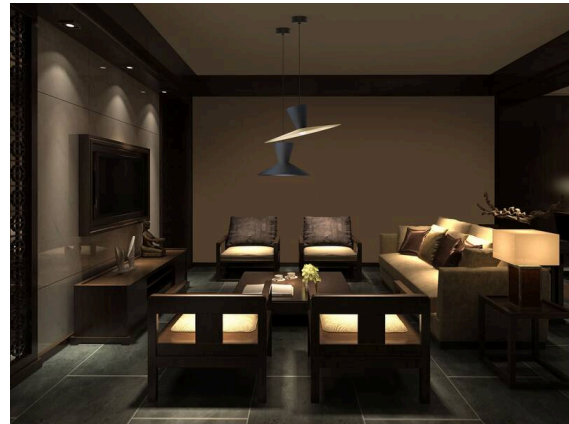

WIZARD

114-0111000687500

WIZARD M PDI HÄNGELEUCHE aus Aluminium, ähnlich RAL 9016, Schirm aus Aluminium kupfer gold, Ausstrahlwinkel siehe Leuchtmittel, Lichtaustritt direkt/- indirekt, schwenkbar 5°, Dimmbarkeit: nicht dimmbar, Kabel schwarz, Stoffgeflecht, Adapter/Baldachin schwarz, Pendellänge 2500mm, IP20, exkl.LM,

SKIZZE

TECHNISCHE DETAILS

Leuchtmittel	AGL A60 7W
Anzahl Fassungen	1x
Fassung	E27
Lichtstrom [lm]	siehe Leuchtmittel
Lichtfarbe	siehe Leuchtmittel
CRI	siehe Leuchtmittel
Optik	Schirm aus Aluminium
Dimmbarkeit	nicht dimmbar
Lichtaustritt	direkt/- indirekt
Ausstrahlwinkel	siehe Leuchtmittel
Spannung	220-240V 50/60Hz
Höhe [mm]	265
Pendellänge [mm]	2500
Durchmesser [mm]	410
Schutzart	IP20
Schutzklasse	Schutzklasse I
Material	Aluminium
RAL	9016
Farbe Glas/Schirm	kupfer gold
Farbe Adapter/Baldachin	schwarz
Kabel	schwarz, Stoffgeflecht
Nettogewicht [kg]	1,14
EAN-Nummer	9010506928310