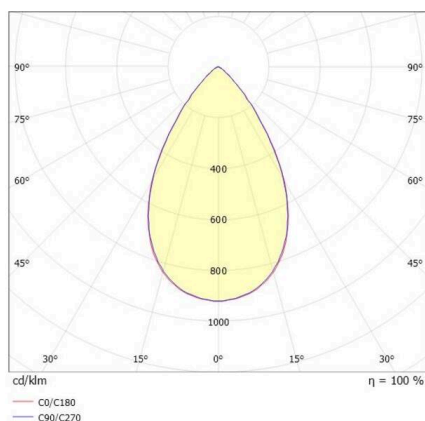

VARIDO 2

149-00101021905p

VARIDO 2 BASIC TRACK SCHIENENSTRAHLER MIT 3-PH ADAPTER aus Stahlblech, weiß, ähnlich RAL 9016, Linsenoptik mit vakuumbedampftem Reflektor aus Kunststoff Ausstrahlwinkel 66°, Lichtaustritt direkt, UGR <19, drehbar 350°, mit Betriebsgerät, max. 850mA, Dimmbarkeit: Pulse-DALI, Adapter/Baldachin weiß, IP20,

SKIZZE

TECHNISCHE DETAILS

Leuchtmittel	LED
Systemleistung [W]	32
Lichtstrom [lm]	4345
Strom sekundärseitig [mA]	850
Lichtfarbe	3000K
CRI	>80
UGR	<19
Optik	Linsenoptik mit vakuumbedampftem Reflektor aus Kunststoff mit Betriebsgerät
Betriebsgerät	Pulse-DALI
Dimmbarkeit	direkt
Lichtaustritt	66°
Austrahlwinkel	220-240V 50/60Hz
Spannung	
Länge [mm]	844
Breite [mm]	54
Höhe [mm]	24
Schutzart	IP20
Schutzklasse	Schutzklasse II
Material	Stahlblech
Farbe Leuchte	weiß
RAL	9016
Farbe Adapter/Baldachin	weiß
Lebensdauer [h]	L80 B10 50 000
Energieeffizienzklasse	C
Anzahl Leuchten B16A	50
Nettogewicht [kg]	1,54
EAN-Nummer	9010506997026

LICHTVERTEILUNGSKURVE

Energie Label

Die Werte sind Bemessungswerte. Leistung und Lichtstrom unterliegen initial einer Toleranz von +/- 10%. Toleranz der Farbtemperatur: +/- 150 K. Die Werte gelten, wenn nicht anders angegeben, für eine Umgebungstemperatur von 25°C.