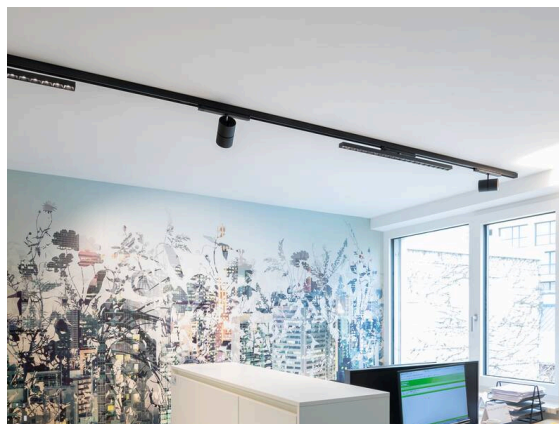

VARIDO 2

149-00101021905p

VARIDO 2 BASIC TRACK SCHIENENSTRAHLER MIT 3-PH ADAPTER aus Stahlblech, weiß, ähnlich RAL 9016, Linsenoptik mit vakuumbedampftem Reflektor aus Kunststoff Ausstrahlwinkel 66°, Lichtaustritt direkt, UGR <19, drehbar 350°, mit Betriebsgerät, max. 850mA, Dimmbarkeit: Pulse-DALI, Adapter/Baldachin weiß, IP20,

SKIZZE

TECHNISCHE DETAILS

Leuchtmittel	LED
Systemleistung [W]	32
Lichtstrom [lm]	4345
Strom sekundärseitig [mA]	850
Lichtfarbe	3000K
CRI	>80
UGR	<19
Optik	Linsenoptik mit vakuumbedampftem Reflektor aus Kunststoff mit Betriebsgerät
Betriebsgerät	Pulse-DALI
Dimmbarkeit	direkt
Lichtaustritt	66°
Austrahlwinkel	220-240V 50/60Hz
Spannung	
Länge [mm]	844
Breite [mm]	54
Höhe [mm]	24
Schutzart	IP20
Schutzklasse	Schutzklasse II
Material	Stahlblech
Farbe Leuchte	weiß
RAL	9016
Farbe Adapter/Baldachin	weiß
Lebensdauer [h]	L80 B10 50 000
Energieeffizienzklasse	C
Anzahl Leuchten B16A	50
Nettogewicht [kg]	1,54
EAN-Nummer	9010506997026