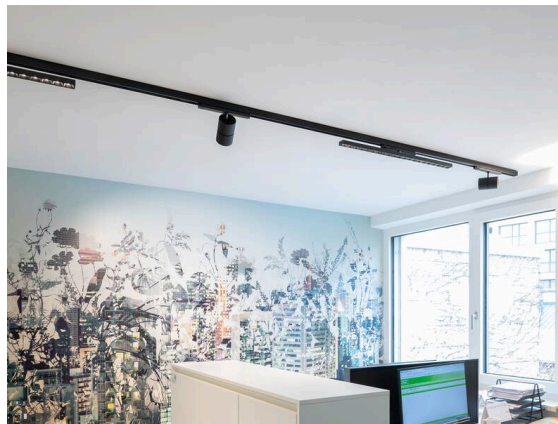

VARIDO 2

149-002030119050

VARIDO 2 ASYM TRACK SCHIENENSTRAHLER MIT 3-PH ADAPTER aus Stahlblech, weiß, ähnlich RAL 9016, Dekor weiß, Linsenoptik mit vakuumbedampftem Reflektor aus Kunststoff Ausstrahlwinkel asymmetrisch, Lichtaustritt direkt, drehbar 350°, mit Betriebsgerät, max. 1050mA, Dimmbarkeit: nicht dimmbar, Adapter/Baldachin weiß, IP20,

SKIZZE

TECHNISCHE DETAILS

Leuchtmittel	LED
Systemleistung [W]	31
Lichtstrom [lm]	3150
Strom sekundärseitig [mA]	1050
Lichtfarbe	3000K
CRI	>80
Optik	Linsenoptik mit vakuumbedampftem Reflektor aus Kunststoff
Betriebsgerät	mit Betriebsgerät
Dimmbarkeit	nicht dimmbar
Lichtaustritt	direkt
Ausstrahlwinkel	asymmetrisch
Spannung	220-240V 50/60Hz
Länge [mm]	844
Breite [mm]	54
Höhe [mm]	24
Schutzart	IP20
Schutzklasse	Schutzklasse II
Material	Stahlblech
Farbe Leuchte	weiß
RAL	9016
Farbe Adapter/Baldachin	weiß
Farbe Dekor	weiß
Lebensdauer [h]	L80 B10 50 000
Energieeffizienzklasse	C
Anzahl Leuchten B16A	47
Nettogewicht [kg]	1,51
EAN-Nummer	9010506971323