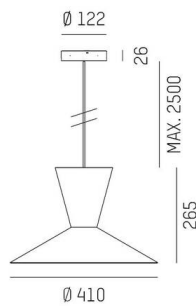

WIZARD

114-0111000675500

WIZARD M PDI HÄNGELEUCHTE aus Aluminium, ähnlich RAL 9016, Schirm aus Aluminium gold weiß, Ausstrahlwinkel siehe Leuchtmittel, Lichtaustritt direkt/- indirekt, schwenkbar 5°, Dimmbarkeit: nicht dimmbar, Kabel schwarz, Stoffgeflecht, Adapter/Baldachin schwarz, Pendellänge 2500mm, IP20, exkl.LM,

SKIZZE

TECHNISCHE DETAILS

Leuchtmittel	AGL A60 7W
Anzahl Fassungen	1x
Fassung	E27
Lichtstrom [lm]	siehe Leuchtmittel
Lichtfarbe	siehe Leuchtmittel
CRI	siehe Leuchtmittel
Optik	Schirm aus Aluminium
Dimmbarkeit	nicht dimmbar
Lichtaustritt	direkt/- indirekt
Ausstrahlwinkel	siehe Leuchtmittel
Spannung	220-240V 50/60Hz
Höhe [mm]	265
Pendellänge [mm]	2500
Durchmesser [mm]	410
Schutzart	IP20
Schutzklasse	Schutzklasse I
Material	Aluminium
RAL	9016
Farbe Glas/Schirm	gold weiß
Farbe Adapter/Baldachin	schwarz
Kabel	schwarz, Stoffgeflecht
Nettogewicht [kg]	1,14
EAN-Nummer	9010506928280

Energie Label

Die Werte sind Bemessungswerte. Leistung und Lichtstrom unterliegen initial einer Toleranz von +/- 10%.
Toleranz der Farbtemperatur: +/- 150 K. Die Werte gelten, wenn nicht anders angegeben, für eine Umgebungstemperatur von 25°C.