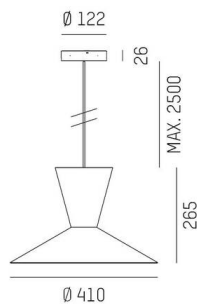

## WIZARD

114-0111000668500

WIZARD M PDI SUSPENSION en aluminium, RAL 9016, abat-jour en aluminium noir cuivre, angle de rayonnement voir sources lumineuses, émission direct/indirect, pivotant sur 5°, gradation: non dimmable, câble d'alimentation noir, revêtement en tissu, adaptateur/patère noir, longueur de suspension 2500mm, IP20 sans source lumineuse,

## ILLUSTRATION

## DONNÉES TECHNIQUES

Ampoule	AGL A60 7W
Nombre de sources	1x
Douille	E27
Flux lumineux [lm]	voir sources lumineuses
Température de couleur	voir sources lumineuses
CRI	voir sources lumineuses
Cache (Diffuseur)	abat-jour en aluminium
Gradation	non dimmable
Émission de lumière	direct/indirect
Angle de rayonnement	voir sources lumineuses
Tension	220-240V 50/60Hz
Hauteur [mm]	265
Longueur de suspension [mm]	2500
Diamètre [mm]	410
Type de protection	IP20
Classe de protection	classe de protection I
Matériau	aluminium
RAL	9016
Couleur verre/abat-jour	noir cuivre
Couleur adaptateur/patère	noir
Câble	noir, revêtement en tissu
Poids net [kg]	1,14
EAN numéro	9010506993615