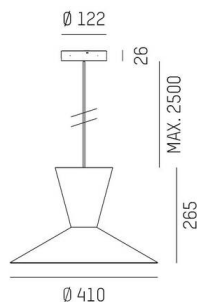

WIZARD

114-0111000668500

WIZARD M PDI HÄNGELEUCHE aus Aluminium, ähnlich RAL 9016, Schirm aus Aluminium schwarz kupfer, Ausstrahlwinkel siehe Leuchtmittel, Lichtaustritt direkt/- indirekt, schwenkbar 5°, Dimmbarkeit: nicht dimmbar, Kabel schwarz, Stoffgeflecht, Adapter/Baldachin schwarz, Pendellänge 2500mm, IP20, exkl.LM,

SKIZZE

TECHNISCHE DETAILS

Leuchtmittel	AGL A60 7W
Anzahl Fassungen	1x
Fassung	E27
Lichtstrom [lm]	siehe Leuchtmittel
Lichtfarbe	siehe Leuchtmittel
CRI	siehe Leuchtmittel
Optik	Schirm aus Aluminium
Dimmbarkeit	nicht dimmbar
Lichtaustritt	direkt/- indirekt
Ausstrahlwinkel	siehe Leuchtmittel
Spannung	220-240V 50/60Hz
Höhe [mm]	265
Pendellänge [mm]	2500
Durchmesser [mm]	410
Schutzart	IP20
Schutzklasse	Schutzklasse I
Material	Aluminium
RAL	9016
Farbe Glas/Schirm	schwarz kupfer
Farbe Adapter/Baldachin	schwarz
Kabel	schwarz, Stoffgeflecht
Nettogewicht [kg]	1,14
EAN-Nummer	9010506993615

Energie Label

Die Werte sind Bemessungswerte. Leistung und Lichtstrom unterliegen initial einer Toleranz von +/- 10%.
Toleranz der Farbtemperatur: +/- 150 K. Die Werte gelten, wenn nicht anders angegeben, für eine Umgebungstemperatur von 25°C.