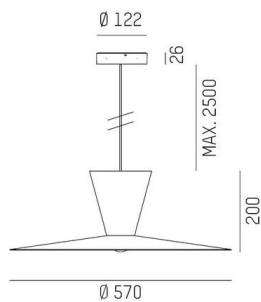

WIZARD

114-0291000656500

WIZARD L VOLARE PDI SUSPENSION AVEC ADAPTATEUR 2 PHASES VOLARE en aluminium, RAL 9016, abat-jour en aluminium blanc noir, angle de rayonnement voir sources lumineuses, émission direct/indirect, pivotant sur 5°, gradation: non dimmable, câble d'alimentation noir, revêtement en tissu, adaptateur/patère noir, longueur de suspension 2500mm, IP20 sans source lumineuse,

ILLUSTRATION

DONNÉES TECHNIQUES

Ampoule	AGL A60 7W
Nombre de sources	1x
Douille	E27
Flux lumineux [lm]	voir sources lumineuses
Température de couleur	voir sources lumineuses
CRI	voir sources lumineuses
Cache (Diffuseur)	abat-jour en aluminium
Gradation	non dimmable
Émission de lumière	direct/indirect
Angle de rayonnement	voir sources lumineuses
Tension	220-240V 50/60Hz
Longueur [mm]	2500
Hauteur [mm]	200
Longueur de suspension [mm]	2500
Diamètre [mm]	570
Type de protection	IP20
Classe de protection	classe de protection I
Matériau	aluminium
RAL	9016
Couleur verre/abat-jour	blanc noir
Couleur adaptateur/patère	noir
Câble	noir, revêtement en tissu
Poids net [kg]	1,52
EAN numéro	9010506993561