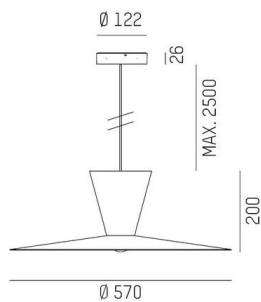

WIZARD

114-0291000665500

WIZARD L VOLARE PDI SUSPENSION AVEC ADAPTATEUR 2 PHASES VOLARE en aluminium, RAL 9016, abat-jour en aluminium noir blanc, angle de rayonnement voir sources lumineuses, émission direct/indirect, pivotant sur 5°, gradation: non dimmable, câble d'alimentation noir, revêtement en tissu, adaptateur/patère noir, longueur de suspension 2500mm, IP20 sans source lumineuse,

ILLUSTRATION

DONNÉES TECHNIQUES

Ampoule	AGL A60 7W
Nombre de sources	1x
Douille	E27
Flux lumineux [lm]	voir sources lumineuses
Température de couleur	voir sources lumineuses
CRI	voir sources lumineuses
Cache (Diffuseur)	abat-jour en aluminium
Gradation	non dimmable
Émission de lumière	direct/indirect
Angle de rayonnement	voir sources lumineuses
Tension	220-240V 50/60Hz
Longueur [mm]	2500
Hauteur [mm]	200
Longueur de suspension [mm]	2500
Diamètre [mm]	570
Type de protection	IP20
Classe de protection	classe de protection I
Matériau	aluminium
RAL	9016
Couleur verre/abat-jour	noir blanc
Couleur adaptateur/patère	noir
Câble	noir, revêtement en tissu
Poids net [kg]	1,52
EAN numéro	9010506993585