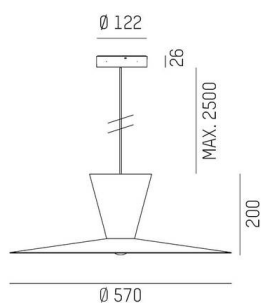

## WIZARD

114-0291000556500

WIZARD L VOLARE PDI SUSPENSION AVEC ADAPTATEUR 2 PHASES VOLARE en aluminium, RAL 9016, abat-jour en aluminium blanc noir, angle de rayonnement voir sources lumineuses, émission direct/indirect, pivotant sur 5°, gradation: non dimmable, câble d'alimentation noir, revêtement en tissu, adaptateur/patère blanc, longueur de suspension 2500mm, IP20 sans source lumineuse,

## ILLUSTRATION

## DONNÉES TECHNIQUES

Ampoule	AGL A60 7W
Nombre de sources	1x
Douille	E27
Flux lumineux [lm]	voir sources lumineuses
Température de couleur	voir sources lumineuses
CRI	voir sources lumineuses
Cache (Diffuseur)	abat-jour en aluminium
Gradation	non dimmable
Émission de lumière	direct/indirect
Angle de rayonnement	voir sources lumineuses
Tension	220-240V 50/60Hz
Longueur [mm]	2500
Hauteur [mm]	200
Longueur de suspension [mm]	2500
Diamètre [mm]	570
Type de protection	IP20
Classe de protection	classe de protection I
Matériau	aluminium
RAL	9016
Couleur verre/abat-jour	blanc noir
Couleur adaptateur/patère	blanc
Câble	noir, revêtement en tissu
Poids net [kg]	1,52
EAN numéro	9010506993523