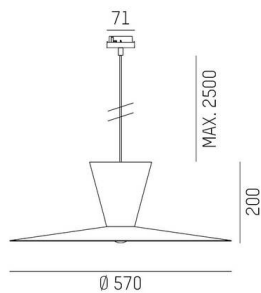

WIZARD

114-0291000585500

WIZARD L VOLARE PDI SUSPENSION AVEC ADAPTATEUR 2 PHASES VOLARE en aluminium, RAL 9016, abat-jour en aluminium cuivre blanc, angle de rayonnement voir sources lumineuses, émission direct/indirect, pivotant sur 5°, gradation: non dimmable, câble d'alimentation noir, revêtement en tissu, adaptateur/patère blanc, longueur de suspension 2500mm, IP20 sans source lumineuse,

ILLUSTRATION

DONNÉES TECHNIQUES

Ampoule	AGL A60 7W
Nombre de sources	1x
Douille	E27
Flux lumineux [lm]	voir sources lumineuses
Température de couleur	voir sources lumineuses
CRI	voir sources lumineuses
Cache (Diffuseur)	abat-jour en aluminium
Gradation	non dimmable
Émission de lumière	direct/indirect
Angle de rayonnement	voir sources lumineuses
Tension	220-240V 50/60Hz
Longueur [mm]	2500
Hauteur [mm]	200
Longueur de suspension [mm]	2500
Diamètre [mm]	570
Type de protection	IP20
Classe de protection	classe de protection I
Matériau	aluminium
RAL	9016
Couleur verre/abat-jour	cuivre blanc
Couleur adaptateur/patère	blanc
Câble	noir, revêtement en tissu
Poids net [kg]	1,52
EAN numéro	9010506926347