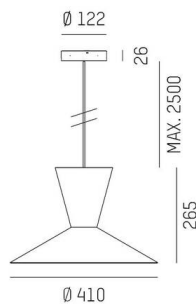

WIZARD

114-0111000686500

WIZARD M PDI HÄNGELEUCHTE aus Aluminium, ähnlich RAL 9016, Schirm aus Aluminium kupfer schwarz, Ausstrahlwinkel siehe Leuchtmittel, Lichtaustritt direkt/- indirekt, schwenkbar 5°, Dimmbarkeit: nicht dimmbar, Kabel schwarz, Stoffgeflecht, Adapter/Baldachin schwarz, Pendellänge 2500mm, IP20, exkl.LM,

SKIZZE

TECHNISCHE DETAILS

Leuchtmittel	AGL A60 7W
Anzahl Fassungen	1x
Fassung	E27
Lichtstrom [lm]	siehe Leuchtmittel
Lichtfarbe	siehe Leuchtmittel
CRI	siehe Leuchtmittel
Optik	Schirm aus Aluminium
Dimmbarkeit	nicht dimmbar
Lichtaustritt	direkt/- indirekt
Ausstrahlwinkel	siehe Leuchtmittel
Spannung	220-240V 50/60Hz
Höhe [mm]	265
Pendellänge [mm]	2500
Durchmesser [mm]	410
Schutzart	IP20
Schutzklasse	Schutzklasse I
Material	Aluminium
RAL	9016
Farbe Glas/Schirm	kupfer schwarz
Farbe Adapter/Baldachin	schwarz
Kabel	schwarz, Stoffgeflecht
Nettogewicht [kg]	1,14
EAN-Nummer	9010506993622

Energie Label

Die Werte sind Bemessungswerte. Leistung und Lichtstrom unterliegen initial einer Toleranz von +/- 10%.
Toleranz der Farbtemperatur: +/- 150 K. Die Werte gelten, wenn nicht anders angegeben, für eine Umgebungstemperatur von 25°C.