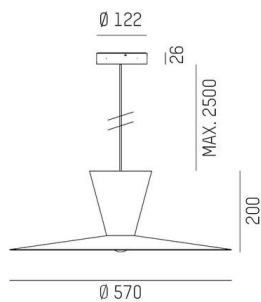

WIZARD

114-0211000687500

WIZARD L PDI HÄNGELEUCHTE aus Aluminium, ähnlich RAL 9016, Schirm aus Aluminium kupfer gold, Ausstrahlwinkel siehe Leuchtmittel, Lichtaustritt direkt/- indirekt, schwenkbar 5°, Dimmbarkeit: nicht dimmbar, Kabel schwarz, Stoffgeflecht, Adapter/Baldachin schwarz, Pendellänge 2500mm, IP20, exkl.LM,

SKIZZE

TECHNISCHE DETAILS

Leuchtmittel	AGL A60 7W
Anzahl Fassungen	1x
Fassung	E27
Lichtstrom [lm]	siehe Leuchtmittel
Lichtfarbe	siehe Leuchtmittel
CRI	siehe Leuchtmittel
Optik	Schirm aus Aluminium
Dimmbarkeit	nicht dimmbar
Lichtaustritt	direkt/- indirekt
Ausstrahlwinkel	siehe Leuchtmittel
Spannung	220-240V 50/60Hz
Länge [mm]	570,1
Höhe [mm]	208
Pendellänge [mm]	2500
Durchmesser [mm]	570
Schutzart	IP20
Schutzklasse	Schutzklasse I
Material	Aluminium
RAL	9016
Farbe Glas/Schirm	kupfer gold
Farbe Adapter/Baldachin	schwarz
Kabel	schwarz, Stoffgeflecht
Nettogewicht [kg]	1,61
EAN-Nummer	9010506958591