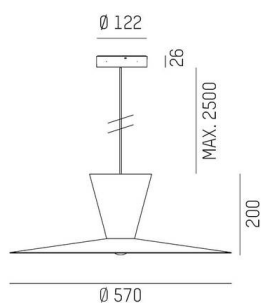

WIZARD

114-0211000678500

WIZARD L PDI SUSPENSION en aluminium, RAL 9016, abat-jour en aluminium or cuivre, angle de rayonnement voir sources lumineuses, émission direct/indirect, pivotant sur 5°, gradation: non dimmable, câble d'alimentation noir, revêtement en tissu, adaptateur/patère noir, longueur de suspension 2500mm, IP20 sans source lumineuse,

ILLUSTRATION

DONNÉES TECHNIQUES

Ampoule	AGL A60 7W
Nombre de sources	1x
Douille	E27
Flux lumineux [lm]	voir sources lumineuses
Température de couleur	voir sources lumineuses
CRI	voir sources lumineuses
Cache (Diffuseur)	abat-jour en aluminium
Gradation	non dimmable
Émission de lumière	direct/indirect
Angle de rayonnement	voir sources lumineuses
Tension	220-240V 50/60Hz
Longueur [mm]	570,1
Hauteur [mm]	208
Longueur de suspension [mm]	2500
Diamètre [mm]	570
Type de protection	IP20
Classe de protection	classe de protection I
Matériau	aluminium
RAL	9016
Couleur verre/abat-jour	or cuivre
Couleur adaptateur/patère	noir
Câble	noir, revêtement en tissu
Poids net [kg]	1,61
EAN numéro	9010506958669