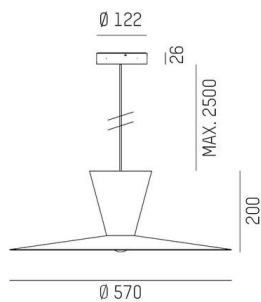

WIZARD

114-0211000688500

WIZARD L PDI HÄNGELEUCHTE aus Aluminium, ähnlich RAL 9016, Schirm aus Aluminium kupfer kupfer, Ausstrahlwinkel siehe Leuchtmittel, Lichtaustritt direkt/- indirekt, schwenkbar 5°, Dimmbarkeit: nicht dimmbar, Kabel schwarz, Stoffgeflecht, Adapter/Baldachin schwarz, Pendellänge 2500mm, IP20, exkl.LM,

SKIZZE

TECHNISCHE DETAILS

Leuchtmittel	AGL A60 7W
Anzahl Fassungen	1x
Fassung	E27
Lichtstrom [lm]	siehe Leuchtmittel
Lichtfarbe	siehe Leuchtmittel
CRI	siehe Leuchtmittel
Optik	Schirm aus Aluminium
Dimmbarkeit	nicht dimmbar
Lichtaustritt	direkt/- indirekt
Ausstrahlwinkel	siehe Leuchtmittel
Spannung	220-240V 50/60Hz
Länge [mm]	570,1
Höhe [mm]	208
Pendellänge [mm]	2500
Durchmesser [mm]	570
Schutzart	IP20
Schutzklasse	Schutzklasse I
Material	Aluminium
RAL	9016
Farbe Glas/Schirm	kupfer kupfer
Farbe Adapter/Baldachin	schwarz
Kabel	schwarz, Stoffgeflecht
Nettogewicht [kg]	1,61
EAN-Nummer	9010506958683