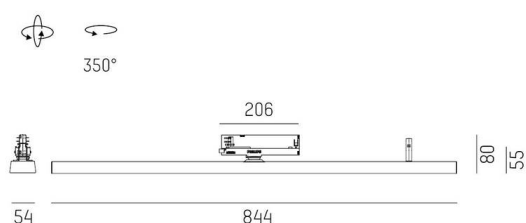

**DISEGNO**

**DETTAGLI TECNICI**

Lampadina	LED
Potenza sistema [W]	31
Flusso luminoso [lm]	3150
Corrente del secondario [mA]	1050
Temperatura colore	3000K
CRI	>80
Ottica	lente con riflettore in plastica purissima sottovuoto con alimentatore Smart Bluetooth
Alimentatore	Smart Bluetooth
Dimmerabilità	diretta
Area di emissione luce	asimmetrico
Angolo apertura fascio luminoso	220-240V 50/60Hz
Tensione	
Lunghezza [mm]	844
Larghezza [mm]	54
Altezza [mm]	24
Classe di protezione	IP20
Classe di protezione II	classe di protezione II
Materiale	lamiera di acciaio
Colore base	nero
RAL	9005
Colore adattatore/basetta	nero
Colore decorazione	nero
Durata di vita [h]	L80 B10 50 000
Classe efficienza energetica	C
Numero di lampadine B16A	50
Peso netto [kg]	1,61
EAN numero	9010506999440

**CURVA DISTRIBUZIONE LUCE**

Etichetta energetica

I valori indicati sono nominali. Tolleranza della potenza e del flusso luminoso +/- 10%.  
Tolleranza della temperatura colore: +/- 150 K. I valori sono riferiti ad una temperatura ambiente di 25°C, salvo diversa indicazione.