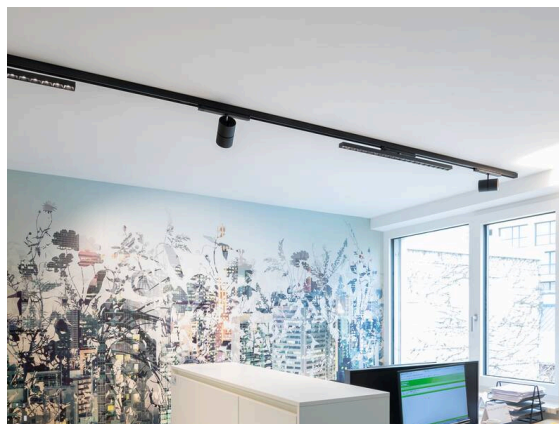

VARIDO 2

149-00203011906b

VARIDO 2 ASYM TRACK SCHIENENSTRAHLER MIT 3-PH ADAPTER aus Stahlblech, schwarz, ähnlich RAL 9005, Dekor schwarz, Linsenoptik mit vakuumbedampftem Reflektor aus Kunststoff Ausstrahlwinkel asymmetrisch, Lichtaustritt direkt, drehbar 350°, mit Betriebsgerät, max. 1050mA, Dimmbarkeit: Smart bluetooth, Adapter/Baldachin schwarz, IP20,

SKIZZE

TECHNISCHE DETAILS

Leuchtmittel	LED
Systemleistung [W]	31
Lichtstrom [lm]	3150
Strom sekundärseitig [mA]	1050
Lichtfarbe	3000K
CRI	>80
Optik	Linsenoptik mit vakuumbedampftem Reflektor aus Kunststoff
Betriebsgerät	mit Betriebsgerät
Dimmbarkeit	Smart bluetooth
Lichtaustritt	direkt
Austrahlwinkel	asymmetrisch
Spannung	220-240V 50/60Hz
Länge [mm]	844
Breite [mm]	54
Höhe [mm]	24
Schutzart	IP20
Schutzklasse	Schutzklasse II
Material	Stahlblech
Farbe Leuchte	schwarz
RAL	9005
Farbe Adapter/Baldachin	schwarz
Farbe Dekor	schwarz
Lebensdauer [h]	L80 B10 50 000
Energieeffizienzklasse	C
Anzahl Leuchten B16A	50
Nettogewicht [kg]	1,61
EAN-Nummer	9010506999440