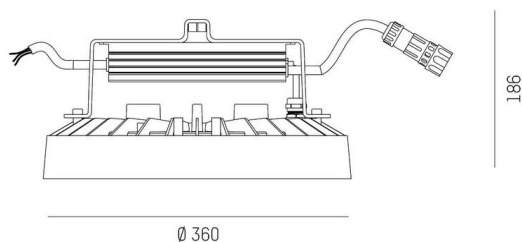

TUNE

157-0225140116442

TUNE M GLAS MASTER 345 HALLENREFLEKTORLEUCHTE aus Aluminium, grau, ähnlich RAL 9006, hochwertige Kunststofflinse Accessoire: Glas, Ausstrahlwinkel 75°, Lichtaustritt direkt, UGR <25, mit Betriebsgerät, max. 2000mA, Dimmbarkeit: DALI 2, motion swarm, mit Bewegungsmelder, Tageslichtsteuerung u. Swarfunktion, IP65, inkl. Power Supply für Sensor Standalone-Versionen; rechteckige Erfassung,

SKIZZE

TECHNISCHE DETAILS

Leuchtmittel	LED
Systemleistung [W]	98
Lichtstrom [lm]	15520
Strom sekundärseitig [mA]	2000
Lichtfarbe	6500K
CRI	>80
UGR	<25
Optik	hochwertige Kunststofflinse mit Betriebsgerät
Betriebsgerät	DALI 2, motion swarm
Dimmbarkeit	direkt
Lichtaustritt	75°
Ausstrahlwinkel	220-240V 50/60Hz
Spannung	mit Bewegungsmelder, Tageslichtsteuerung u. Swarfunktion
Bewegungsmelder	
Länge [mm]	420,5
Höhe [mm]	186
Durchmesser [mm]	360
Schutzart	IP65
Schutzklasse	Schutzklasse I
Stoßfestigkeit	IK08
Material	Aluminium
Farbe Leuchte	grau
RAL	9006
Lebensdauer [h]	L80 B10 70 000
Umgebungstemperatur	-30° bis +45°
Energieeffizienzklasse	D
Anzahl Leuchten B16A	7
Nettogewicht [kg]	3,62
EAN-Nummer	9010506878387