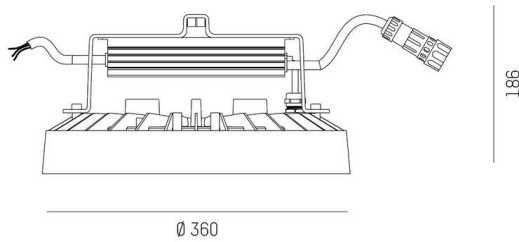

TUNE

157-0225130116442

TUNE M GLAS MASTER 345 HALLENREFLEKTORLEUCHTE aus Aluminium, grau, ähnlich RAL 9006, hochwertige Kunststofflinse Accessoire: Glas, Ausstrahlwinkel 75°, Lichtaustritt direkt, UGR <25, mit Betriebsgerät, max. 2300mA, Dimmbarkeit: DALI 2, motion swarm, mit Bewegungsmelder, Tageslichtsteuerung u. Swarfunktion, IP65, inkl. Power Supply für Sensor Standalone-Versionen; rechteckige Erfassung,

SKIZZE

TECHNISCHE DETAILS

Leuchtmittel	LED
Systemleistung [W]	113
Lichtstrom [lm]	17660
Strom sekundärseitig [mA]	2300
Lichtfarbe	6500K
CRI	>80
UGR	<25
Optik	hochwertige Kunststofflinse mit Betriebsgerät
Betriebsgerät	DALI 2, motion swarm
Dimmbarkeit	direkt
Lichtaustritt	75°
Ausstrahlwinkel	220-240V 50/60Hz
Spannung	mit Bewegungsmelder, Tageslichtsteuerung u. Swarfunktion
Bewegungsmelder	
Länge [mm]	420,5
Höhe [mm]	186
Durchmesser [mm]	360
Schutzart	IP65
Schutzklasse	Schutzklasse I
Stoßfestigkeit	IK08
Material	Aluminium
Farbe Leuchte	grau
RAL	9006
Lebensdauer [h]	L80 B10 70 000
Umgebungstemperatur	-30° bis +45°
Energieeffizienzklasse	D
Anzahl Leuchten B16A	7
Nettogewicht [kg]	3,62
EAN-Nummer	9010506878370