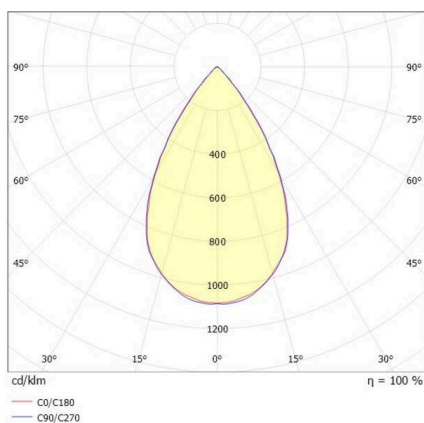

SKIZZE

TECHNISCHE DETAILS

Leuchtmittel	LED
Systemleistung [W]	113
Lichtstrom [lm]	17660
Strom sekundärseitig [mA]	2300
Lichtfarbe	6500K
CRI	>80
UGR	<25
Optik	hochwertige Kunststofflinse mit Betriebsgerät
Betriebsgerät	DALI 2, motion swarm
Dimmbarkeit	direkt
Lichtaustritt	75°
Ausstrahlwinkel	220-240V 50/60Hz
Spannung	mit Bewegungsmelder, Tageslichtsteuerung u. Swarfunktion
Bewegungsmelder	
Länge [mm]	420,5
Höhe [mm]	186
Durchmesser [mm]	360
Schutzart	IP65
Schutzklasse	Schutzklasse I
Stoßfestigkeit	IK08
Material	Aluminium
Farbe Leuchte	grau
RAL	9006
Lebensdauer [h]	L80 B10 70 000
Umgebungstemperatur	-30° bis +45°
Energieeffizienzklasse	D
Anzahl Leuchten B16A	7
Nettogewicht [kg]	3,62
EAN-Nummer	9010506878370

Energie Label

LICHTVERTEILUNGSKURVE

Die Werte sind Bemessungswerte. Leistung und Lichtstrom unterliegen initial einer Toleranz von +/- 10%. Toleranz der Farbtemperatur: +/- 150 K. Die Werte gelten, wenn nicht anders angegeben, für eine Umgebungstemperatur von 25°C.