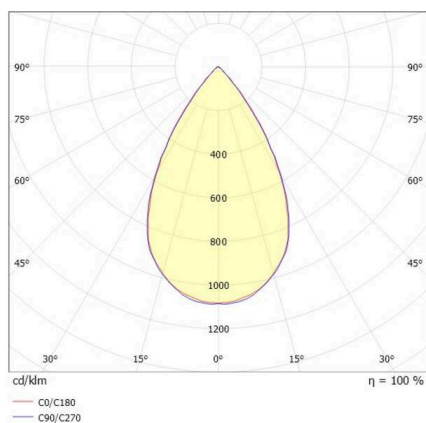

SKIZZE

TECHNISCHE DETAILS

Leuchtmittel	LED
Systemleistung [W]	113
Lichtstrom [lm]	17660
Strom sekundärseitig [mA]	2300
Lichtfarbe	6500K
CRI	>80
UGR	<25
Optik	hochwertige Kunststofflinse mit Betriebsgerät
Betriebsgerät	DALI 2, motion swarm
Dimmbarkeit	direkt
Lichtaustritt	75°
Ausstrahlwinkel	220-240V 50/60Hz
Spannung	mit Bewegungsmelder, Tageslichtsteuerung u. Swarmfunktion
Bewegungsmelder	
Länge [mm]	420,5
Höhe [mm]	186
Durchmesser [mm]	360
Schutzart	IP65
Schutzklasse	Schutzklasse I
Stoßfestigkeit	IK08
Material	Aluminium
Farbe Leuchte	grau
RAL	9006
Lebensdauer [h]	L80 B10 70 000
Umgebungstemperatur	-30° bis +45°
Energieeffizienzklasse	D
Anzahl Leuchten B16A	7
Nettogewicht [kg]	3,62
EAN-Nummer	9010506878370

Energie Label

LICHTVERTEILUNGSKURVE

Die Werte sind Bemessungswerte. Leistung und Lichtstrom unterliegen initial einer Toleranz von +/- 10%. Toleranz der Farbtemperatur: +/- 150 K. Die Werte gelten, wenn nicht anders angegeben, für eine Umgebungstemperatur von 25°C.