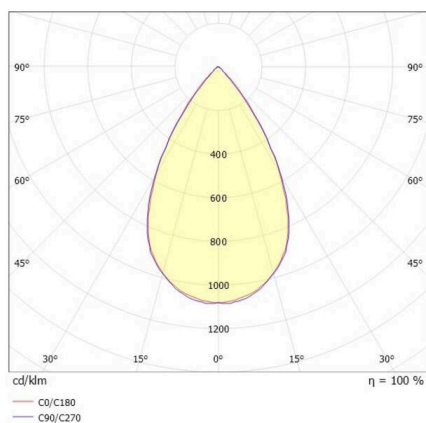

SKIZZE

TECHNISCHE DETAILS

Leuchtmittel	LED
Systemleistung [W]	150
Lichtstrom [lm]	22620
Strom sekundärseitig [mA]	3000
Lichtfarbe	6500K
CRI	>80
UGR	<25
Optik	hochwertige Kunststofflinse mit Betriebsgerät
Betriebsgerät	DALI 2, motion swarm
Dimmbarkeit	direkt
Lichtaustritt	75°
Ausstrahlwinkel	220-240V 50/60Hz
Spannung	mit Bewegungsmelder, Tageslichtsteuerung u. Swarfunktion
Bewegungsmelder	
Länge [mm]	420,5
Höhe [mm]	186
Durchmesser [mm]	360
Schutzart	IP65
Schutzklasse	Schutzklasse I
Stoßfestigkeit	IK08
Material	Aluminium
Farbe Leuchte	grau
RAL	9006
Lebensdauer [h]	L80 B10 70 000
Umgebungstemperatur	-30° bis +45°
Energieeffizienzklasse	D
Anzahl Leuchten B16A	7
Nettogewicht [kg]	3,62
EAN-Nummer	9010506878356

Energie Label

LICHTVERTEILUNGSKURVE

Die Werte sind Bemessungswerte. Leistung und Lichtstrom unterliegen initial einer Toleranz von +/- 10%. Toleranz der Farbtemperatur: +/- 150 K. Die Werte gelten, wenn nicht anders angegeben, für eine Umgebungstemperatur von 25°C.