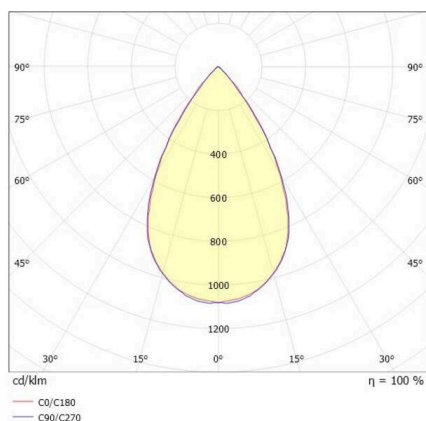

SKIZZE

TECHNISCHE DETAILS

Leuchtmittel	LED
Systemleistung [W]	165
Lichtstrom [lm]	24750
Strom sekundärseitig [mA]	3300
Lichtfarbe	6500K
CRI	>80
UGR	<25
Optik	hochwertige Kunststofflinse mit Betriebsgerät
Betriebsgerät	DALI 2, motion swarm
Dimmbarkeit	direkt
Lichtaustritt	75°
Ausstrahlwinkel	220-240V 50/60Hz
Spannung	mit Bewegungsmelder, Tageslichtsteuerung u. Swarfunktion
Bewegungsmelder	
Länge [mm]	420,5
Höhe [mm]	186
Durchmesser [mm]	360
Schutzart	IP65
Schutzklasse	Schutzklasse I
Stoßfestigkeit	IK08
Material	Aluminium
Farbe Leuchte	grau
RAL	9006
Lebensdauer [h]	L80 B10 70 000
Umgebungstemperatur	-30° bis +45°
Energieeffizienzklasse	D
Anzahl Leuchten B16A	7
Nettogewicht [kg]	3,62
EAN-Nummer	9010506878349

Energie Label

LICHTVERTEILUNGSKURVE

Die Werte sind Bemessungswerte. Leistung und Lichtstrom unterliegen initial einer Toleranz von +/- 10%. Toleranz der Farbtemperatur: +/- 150 K. Die Werte gelten, wenn nicht anders angegeben, für eine Umgebungstemperatur von 25°C.