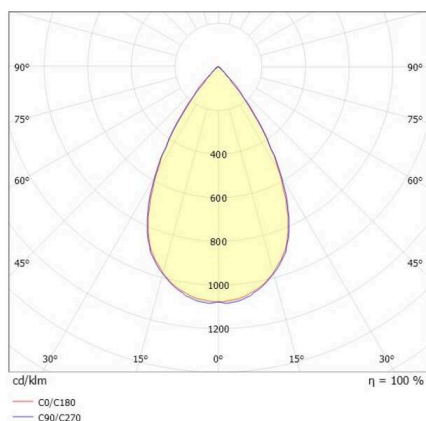

SKIZZE

TECHNISCHE DETAILS

Leuchtmittel	LED
Systemleistung [W]	190
Lichtstrom [lm]	28150
Strom sekundärseitig [mA]	3800
Lichtfarbe	6500K
CRI	>80
UGR	<25
Optik	hochwertige Kunststofflinse mit Betriebsgerät
Betriebsgerät	DALI 2, motion swarm
Dimmbarkeit	direkt
Lichtaustritt	75°
Ausstrahlwinkel	220-240V 50/60Hz
Spannung	mit Bewegungsmelder, Tageslichtsteuerung u. Swarmfunktion
Bewegungsmelder	
Länge [mm]	420,5
Höhe [mm]	186
Durchmesser [mm]	360
Schutzart	IP65
Schutzklasse	Schutzklasse I
Stoßfestigkeit	IK08
Material	Aluminium
Farbe Leuchte	grau
RAL	9006
Lebensdauer [h]	L80 B10 70 000
Umgebungstemperatur	-30° bis +45°
Energieeffizienzklasse	D
Anzahl Leuchten B16A	7
Nettogewicht [kg]	3,62
EAN-Nummer	9010506878325

Energie Label

LICHTVERTEILUNGSKURVE

Die Werte sind Bemessungswerte. Leistung und Lichtstrom unterliegen initial einer Toleranz von +/- 10%. Toleranz der Farbtemperatur: +/- 150 K. Die Werte gelten, wenn nicht anders angegeben, für eine Umgebungstemperatur von 25°C.