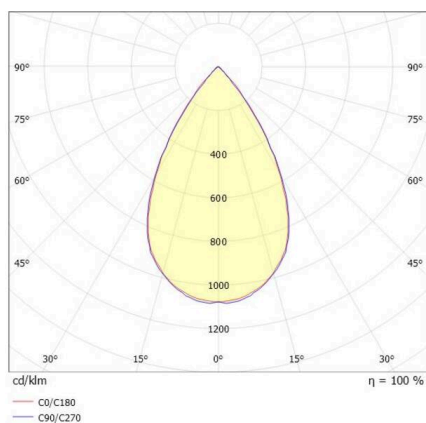

SKIZZE

TECHNISCHE DETAILS

Leuchtmittel	LED
Systemleistung [W]	190
Lichtstrom [lm]	28150
Strom sekundärseitig [mA]	3800
Lichtfarbe	6500K
CRI	>80
UGR	<25
Optik	hochwertige Kunststofflinse mit Betriebsgerät
Betriebsgerät	DALI 2, motion swarm
Dimmbarkeit	direkt
Lichtaustritt	75°
Ausstrahlwinkel	220-240V 50/60Hz
Spannung	mit Bewegungsmelder, Tageslichtsteuerung u. Swarmfunktion
Bewegungsmelder	
Länge [mm]	420,5
Höhe [mm]	186
Durchmesser [mm]	360
Schutzart	IP65
Schutzklasse	Schutzklasse I
Stoßfestigkeit	IK08
Material	Aluminium
Farbe Leuchte	grau
RAL	9006
Lebensdauer [h]	L80 B10 70 000
Umgebungstemperatur	-30° bis +45°
Energieeffizienzklasse	D
Anzahl Leuchten B16A	7
Nettogewicht [kg]	3,62
EAN-Nummer	9010506878325

Energie Label

LICHTVERTEILUNGSKURVE

Die Werte sind Bemessungswerte. Leistung und Lichtstrom unterliegen initial einer Toleranz von +/- 10%. Toleranz der Farbtemperatur: +/- 150 K. Die Werte gelten, wenn nicht anders angegeben, für eine Umgebungstemperatur von 25°C.