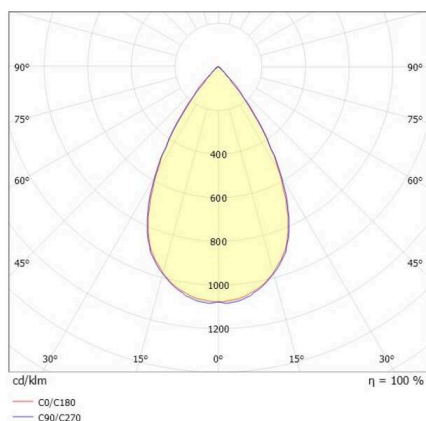

SKIZZE

TECHNISCHE DETAILS

Leuchtmittel	LED
Systemleistung [W]	190
Lichtstrom [lm]	28150
Strom sekundärseitig [mA]	3800
Lichtfarbe	6500K
CRI	>80
UGR	<25
Optik	hochwertige Kunststofflinse mit Betriebsgerät
Betriebsgerät	DALI 2, motion swarm
Dimmbarkeit	direkt
Lichtaustritt	75°
Ausstrahlwinkel	220-240V 50/60Hz
Spannung	mit Bewegungsmelder, Tageslichtsteuerung u. Swarfunktion
Bewegungsmelder	
Länge [mm]	420,5
Höhe [mm]	186
Durchmesser [mm]	360
Schutzart	IP65
Schutzklasse	Schutzklasse I
Stoßfestigkeit	IK08
Material	Aluminium
Farbe Leuchte	grau
RAL	9006
Lebensdauer [h]	L80 B10 70 000
Umgebungstemperatur	-30° bis +45°
Energieeffizienzklasse	D
Anzahl Leuchten B16A	7
Nettogewicht [kg]	3,62
EAN-Nummer	9010506878325

Energie Label

LICHTVERTEILUNGSKURVE

Die Werte sind Bemessungswerte. Leistung und Lichtstrom unterliegen initial einer Toleranz von +/- 10%. Toleranz der Farbtemperatur: +/- 150 K. Die Werte gelten, wenn nicht anders angegeben, für eine Umgebungstemperatur von 25°C.