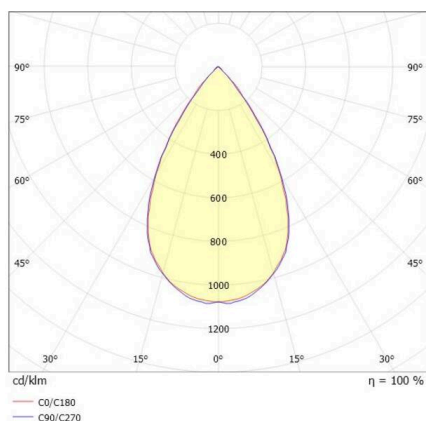

SKIZZE

TECHNISCHE DETAILS

Leuchtmittel	LED
Systemleistung [W]	205
Lichtstrom [lm]	30030
Strom sekundärseitig [mA]	4150
Lichtfarbe	6500K
CRI	>80
UGR	<25
Optik	hochwertige Kunststofflinse mit Betriebsgerät
Betriebsgerät	DALI 2, motion swarm
Dimmbarkeit	direkt
Lichtaustritt	75°
Ausstrahlwinkel	220-240V 50/60Hz
Spannung	mit Bewegungsmelder, Tageslichtsteuerung u. Swarfunktion
Bewegungsmelder	
Länge [mm]	420,5
Höhe [mm]	186
Durchmesser [mm]	360
Schutzart	IP65
Schutzklasse	Schutzklasse I
Stoßfestigkeit	IK08
Material	Aluminium
Farbe Leuchte	grau
RAL	9006
Lebensdauer [h]	L80 B10 70 000
Umgebungstemperatur	-30° bis +45°
Energieeffizienzklasse	D
Anzahl Leuchten B16A	7
Nettogewicht [kg]	3,62
EAN-Nummer	9010506878318

Energie Label

LICHTVERTEILUNGSKURVE

Die Werte sind Bemessungswerte. Leistung und Lichtstrom unterliegen initial einer Toleranz von +/- 10%. Toleranz der Farbtemperatur: +/- 150 K. Die Werte gelten, wenn nicht anders angegeben, für eine Umgebungstemperatur von 25°C.