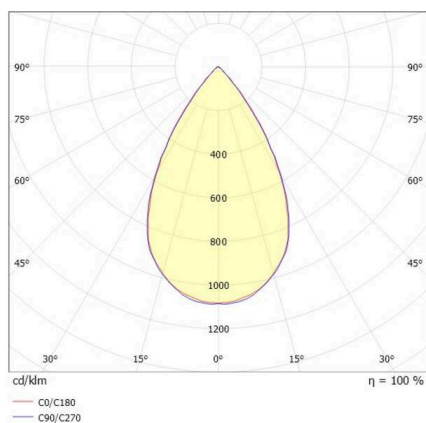

SKIZZE

TECHNISCHE DETAILS

Leuchtmittel	LED
Systemleistung [W]	113
Lichtstrom [lm]	17660
Strom sekundärseitig [mA]	2300
Lichtfarbe	4000K
CRI	>80
UGR	<25
Optik	hochwertige Kunststofflinse mit Betriebsgerät
Betriebsgerät	DALI 2, motion swarm
Dimmbarkeit	direkt
Lichtaustritt	75°
Ausstrahlwinkel	220-240V 50/60Hz
Spannung	mit Bewegungsmelder, Tageslichtsteuerung u. Swarmfunktion
Bewegungsmelder	
Länge [mm]	420,5
Höhe [mm]	186
Durchmesser [mm]	360
Schutzart	IP65
Schutzklasse	Schutzklasse I
Stoßfestigkeit	IK08
Material	Aluminium
Farbe Leuchte	grau
RAL	9006
Lebensdauer [h]	L80 B10 70 000
Umgebungstemperatur	-30° bis +45°
Energieeffizienzklasse	D
Anzahl Leuchten B16A	7
Nettogewicht [kg]	3,62
EAN-Nummer	9010506878219

Energie Label

LICHTVERTEILUNGSKURVE

Die Werte sind Bemessungswerte. Leistung und Lichtstrom unterliegen initial einer Toleranz von +/- 10%. Toleranz der Farbtemperatur: +/- 150 K. Die Werte gelten, wenn nicht anders angegeben, für eine Umgebungstemperatur von 25°C.