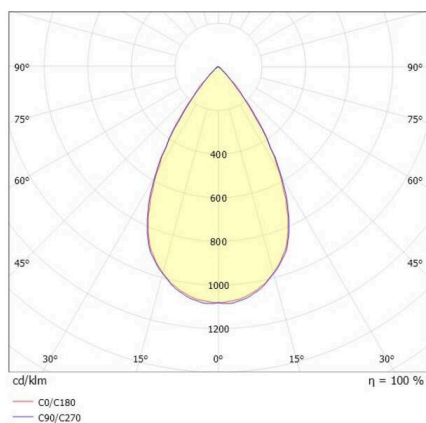

SKIZZE

TECHNISCHE DETAILS

Leuchtmittel	LED
Systemleistung [W]	132
Lichtstrom [lm]	20250
Strom sekundärseitig [mA]	2700
Lichtfarbe	4000K
CRI	>80
UGR	<25
Optik	hochwertige Kunststofflinse mit Betriebsgerät
Betriebsgerät	DALI 2, motion swarm
Dimmbarkeit	direkt
Lichtaustritt	75°
Ausstrahlwinkel	220-240V 50/60Hz
Spannung	mit Bewegungsmelder, Tageslichtsteuerung u. Swarmfunktion
Bewegungsmelder	
Länge [mm]	420,5
Höhe [mm]	186
Durchmesser [mm]	360
Schutzart	IP65
Schutzklasse	Schutzklasse I
Stoßfestigkeit	IK08
Material	Aluminium
Farbe Leuchte	grau
RAL	9006
Lebensdauer [h]	L80 B10 70 000
Umgebungstemperatur	-30° bis +45°
Energieeffizienzklasse	D
Anzahl Leuchten B16A	7
Nettogewicht [kg]	3,62
EAN-Nummer	9010506878202

Energie Label

LICHTVERTEILUNGSKURVE

Die Werte sind Bemessungswerte. Leistung und Lichtstrom unterliegen initial einer Toleranz von +/- 10%. Toleranz der Farbtemperatur: +/- 150 K. Die Werte gelten, wenn nicht anders angegeben, für eine Umgebungstemperatur von 25°C.