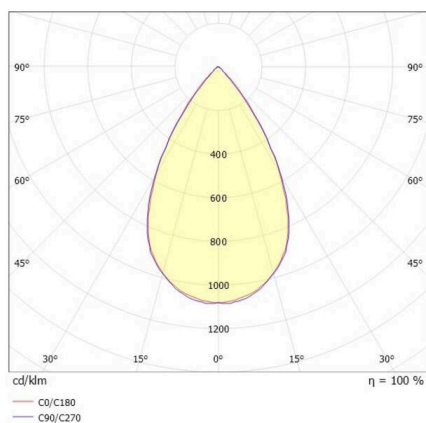

SKIZZE

TECHNISCHE DETAILS

Leuchtmittel	LED
Systemleistung [W]	150
Lichtstrom [lm]	22620
Strom sekundärseitig [mA]	3000
Lichtfarbe	4000K
CRI	>80
UGR	<25
Optik	hochwertige Kunststofflinse mit Betriebsgerät
Betriebsgerät	DALI 2, motion swarm
Dimmbarkeit	direkt
Lichtaustritt	75°
Ausstrahlwinkel	220-240V 50/60Hz
Spannung	mit Bewegungsmelder, Tageslichtsteuerung u. Swarmfunktion
Bewegungsmelder	
Länge [mm]	420,5
Höhe [mm]	186
Durchmesser [mm]	360
Schutzart	IP65
Schutzklasse	Schutzklasse I
Stoßfestigkeit	IK08
Material	Aluminium
Farbe Leuchte	grau
RAL	9006
Lebensdauer [h]	L80 B10 70 000
Umgebungstemperatur	-30° bis +45°
Energieeffizienzklasse	D
Anzahl Leuchten B16A	7
Nettogewicht [kg]	3,62
EAN-Nummer	9010506878196

Energie Label

LICHTVERTEILUNGSKURVE

Die Werte sind Bemessungswerte. Leistung und Lichtstrom unterliegen initial einer Toleranz von +/- 10%. Toleranz der Farbtemperatur: +/- 150 K. Die Werte gelten, wenn nicht anders angegeben, für eine Umgebungstemperatur von 25°C.