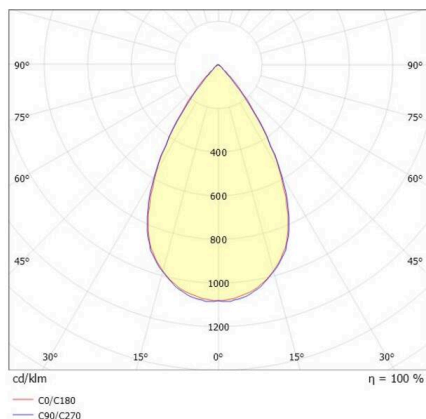

SKIZZE

TECHNISCHE DETAILS

Leuchtmittel	LED
Systemleistung [W]	150
Lichtstrom [lm]	22620
Strom sekundärseitig [mA]	3000
Lichtfarbe	4000K
CRI	>80
UGR	<25
Optik	hochwertige Kunststofflinse mit Betriebsgerät
Betriebsgerät	DALI 2, motion swarm
Dimmbarkeit	direkt
Lichtaustritt	75°
Ausstrahlwinkel	220-240V 50/60Hz
Spannung	mit Bewegungsmelder, Tageslichtsteuerung u. Swarmfunktion
Bewegungsmelder	
Länge [mm]	420,5
Höhe [mm]	186
Durchmesser [mm]	360
Schutzart	IP65
Schutzklasse	Schutzklasse I
Stoßfestigkeit	IK08
Material	Aluminium
Farbe Leuchte	grau
RAL	9006
Lebensdauer [h]	L80 B10 70 000
Umgebungstemperatur	-30° bis +45°
Energieeffizienzklasse	D
Anzahl Leuchten B16A	7
Nettogewicht [kg]	3,62
EAN-Nummer	9010506878196

Energie Label

LICHTVERTEILUNGSKURVE

Die Werte sind Bemessungswerte. Leistung und Lichtstrom unterliegen initial einer Toleranz von +/- 10%. Toleranz der Farbtemperatur: +/- 150 K. Die Werte gelten, wenn nicht anders angegeben, für eine Umgebungstemperatur von 25°C.