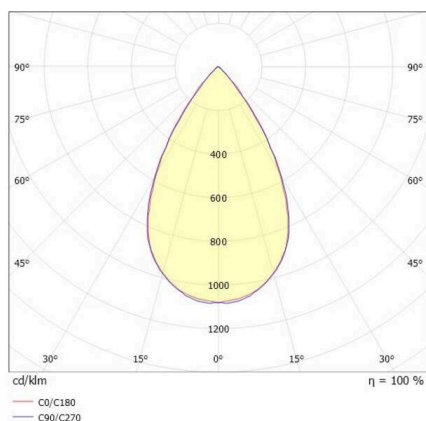

SKIZZE

TECHNISCHE DETAILS

Leuchtmittel	LED
Systemleistung [W]	165
Lichtstrom [lm]	24750
Strom sekundärseitig [mA]	3300
Lichtfarbe	4000K
CRI	>80
UGR	<25
Optik	hochwertige Kunststofflinse mit Betriebsgerät
Betriebsgerät	DALI 2, motion swarm
Dimmbarkeit	direkt
Lichtaustritt	75°
Ausstrahlwinkel	220-240V 50/60Hz
Spannung	mit Bewegungsmelder, Tageslichtsteuerung u. Swarmfunktion
Bewegungsmelder	
Länge [mm]	420,5
Höhe [mm]	186
Durchmesser [mm]	360
Schutzart	IP65
Schutzklasse	Schutzklasse I
Stoßfestigkeit	IK08
Material	Aluminium
Farbe Leuchte	grau
RAL	9006
Lebensdauer [h]	L80 B10 70 000
Umgebungstemperatur	-30° bis +45°
Energieeffizienzklasse	D
Anzahl Leuchten B16A	7
Nettogewicht [kg]	3,62
EAN-Nummer	9010506878189

Energie Label

LICHTVERTEILUNGSKURVE

Die Werte sind Bemessungswerte. Leistung und Lichtstrom unterliegen initial einer Toleranz von +/- 10%. Toleranz der Farbtemperatur: +/- 150 K. Die Werte gelten, wenn nicht anders angegeben, für eine Umgebungstemperatur von 25°C.