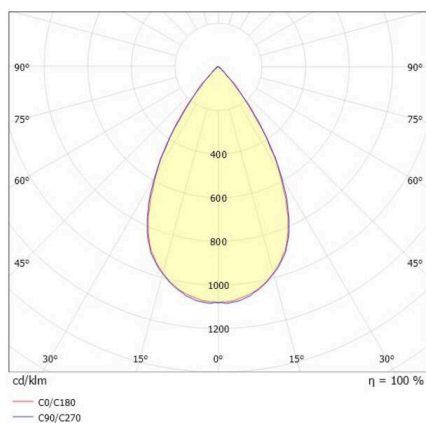

SKIZZE

TECHNISCHE DETAILS

Leuchtmittel	LED
Systemleistung [W]	175
Lichtstrom [lm]	26020
Strom sekundärseitig [mA]	3500
Lichtfarbe	4000K
CRI	>80
UGR	<25
Optik	hochwertige Kunststofflinse mit Betriebsgerät
Betriebsgerät	DALI 2, motion swarm
Dimmbarkeit	direkt
Lichtaustritt	75°
Ausstrahlwinkel	220-240V 50/60Hz
Spannung	mit Bewegungsmelder, Tageslichtsteuerung u. Swarmfunktion
Bewegungsmelder	
Länge [mm]	420,5
Höhe [mm]	186
Durchmesser [mm]	360
Schutzart	IP65
Schutzklasse	Schutzklasse I
Stoßfestigkeit	IK08
Material	Aluminium
Farbe Leuchte	grau
RAL	9006
Lebensdauer [h]	L80 B10 70 000
Umgebungstemperatur	-30° bis +45°
Energieeffizienzklasse	D
Anzahl Leuchten B16A	7
Nettogewicht [kg]	3,62
EAN-Nummer	9010506878172

Energie Label

LICHTVERTEILUNGSKURVE

Die Werte sind Bemessungswerte. Leistung und Lichtstrom unterliegen initial einer Toleranz von +/- 10%. Toleranz der Farbtemperatur: +/- 150 K. Die Werte gelten, wenn nicht anders angegeben, für eine Umgebungstemperatur von 25°C.