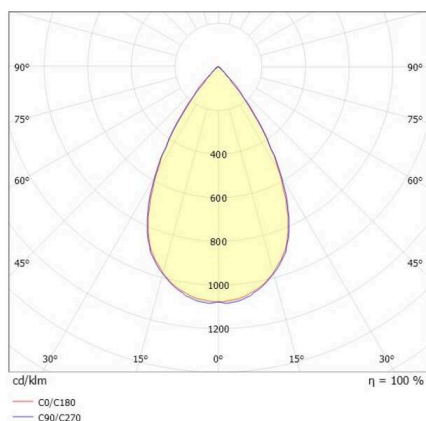

SKIZZE

TECHNISCHE DETAILS

Leuchtmittel	LED
Systemleistung [W]	190
Lichtstrom [lm]	28150
Strom sekundärseitig [mA]	3800
Lichtfarbe	4000K
CRI	>80
UGR	<25
Optik	hochwertige Kunststofflinse mit Betriebsgerät
Betriebsgerät	DALI 2, motion swarm
Dimmbarkeit	direkt
Lichtaustritt	75°
Ausstrahlwinkel	220-240V 50/60Hz
Spannung	mit Bewegungsmelder, Tageslichtsteuerung u. Swarmfunktion
Bewegungsmelder	
Länge [mm]	420,5
Höhe [mm]	186
Durchmesser [mm]	360
Schutzart	IP65
Schutzklasse	Schutzklasse I
Stoßfestigkeit	IK08
Material	Aluminium
Farbe Leuchte	grau
RAL	9006
Lebensdauer [h]	L80 B10 70 000
Umgebungstemperatur	-30° bis +45°
Energieeffizienzklasse	D
Anzahl Leuchten B16A	7
Nettogewicht [kg]	3,62
EAN-Nummer	9010506878165

Energie Label

LICHTVERTEILUNGSKURVE

Die Werte sind Bemessungswerte. Leistung und Lichtstrom unterliegen initial einer Toleranz von +/- 10%. Toleranz der Farbtemperatur: +/- 150 K. Die Werte gelten, wenn nicht anders angegeben, für eine Umgebungstemperatur von 25°C.