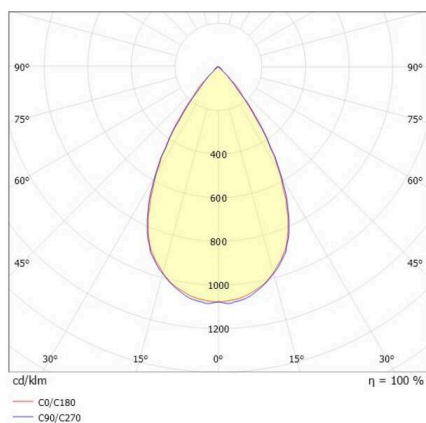

SKIZZE

TECHNISCHE DETAILS

Leuchtmittel	LED
Systemleistung [W]	205
Lichtstrom [lm]	30030
Strom sekundärseitig [mA]	4150
Lichtfarbe	4000K
CRI	>80
UGR	<25
Optik	hochwertige Kunststofflinse mit Betriebsgerät
Betriebsgerät	DALI 2, motion swarm
Dimmbarkeit	direkt
Lichtaustritt	75°
Ausstrahlwinkel	220-240V 50/60Hz
Spannung	mit Bewegungsmelder, Tageslichtsteuerung u. Swarfunktion
Bewegungsmelder	
Länge [mm]	420,5
Höhe [mm]	186
Durchmesser [mm]	360
Schutzart	IP65
Schutzklasse	Schutzklasse I
Stoßfestigkeit	IK08
Material	Aluminium
Farbe Leuchte	grau
RAL	9006
Lebensdauer [h]	L80 B10 70 000
Umgebungstemperatur	-30° bis +45°
Energieeffizienzklasse	D
Anzahl Leuchten B16A	7
Nettogewicht [kg]	3,62
EAN-Nummer	9010506878158

Energie Label

LICHTVERTEILUNGSKURVE

Die Werte sind Bemessungswerte. Leistung und Lichtstrom unterliegen initial einer Toleranz von +/- 10%. Toleranz der Farbtemperatur: +/- 150 K. Die Werte gelten, wenn nicht anders angegeben, für eine Umgebungstemperatur von 25°C.