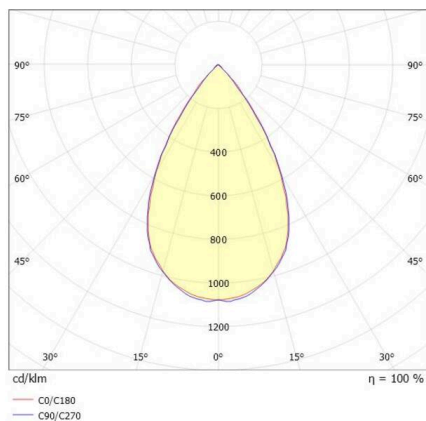

SKIZZE

TECHNISCHE DETAILS

Leuchtmittel	LED
Systemleistung [W]	205
Lichtstrom [lm]	30030
Strom sekundärseitig [mA]	4150
Lichtfarbe	4000K
CRI	>80
UGR	<25
Optik	hochwertige Kunststofflinse mit Betriebsgerät
Betriebsgerät	DALI 2, motion swarm
Dimmbarkeit	direkt
Lichtaustritt	75°
Ausstrahlwinkel	220-240V 50/60Hz
Spannung	mit Bewegungsmelder, Tageslichtsteuerung u. Swarmfunktion
Bewegungsmelder	
Länge [mm]	420,5
Höhe [mm]	186
Durchmesser [mm]	360
Schutzart	IP65
Schutzklasse	Schutzklasse I
Stoßfestigkeit	IK08
Material	Aluminium
Farbe Leuchte	grau
RAL	9006
Lebensdauer [h]	L80 B10 70 000
Umgebungstemperatur	-30° bis +45°
Energieeffizienzklasse	D
Anzahl Leuchten B16A	7
Nettogewicht [kg]	3,62
EAN-Nummer	9010506878158

Energie Label

LICHTVERTEILUNGSKURVE

Die Werte sind Bemessungswerte. Leistung und Lichtstrom unterliegen initial einer Toleranz von +/- 10%. Toleranz der Farbtemperatur: +/- 150 K. Die Werte gelten, wenn nicht anders angegeben, für eine Umgebungstemperatur von 25°C.