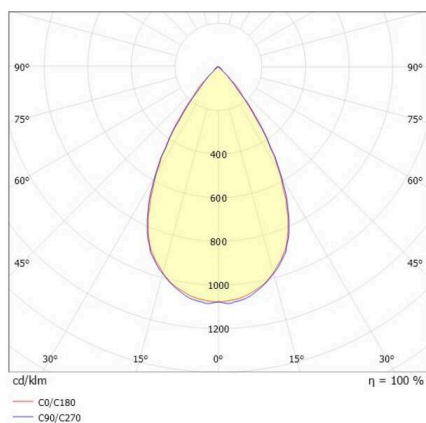

SKIZZE

TECHNISCHE DETAILS

Leuchtmittel	LED
Systemleistung [W]	205
Lichtstrom [lm]	30030
Strom sekundärseitig [mA]	4150
Lichtfarbe	4000K
CRI	>80
UGR	<25
Optik	hochwertige Kunststofflinse mit Betriebsgerät
Betriebsgerät	DALI 2, motion swarm
Dimmbarkeit	direkt
Lichtaustritt	75°
Ausstrahlwinkel	220-240V 50/60Hz
Spannung	mit Bewegungsmelder, Tageslichtsteuerung u. Swarmfunktion
Bewegungsmelder	
Länge [mm]	420,5
Höhe [mm]	186
Durchmesser [mm]	360
Schutzart	IP65
Schutzklasse	Schutzklasse I
Stoßfestigkeit	IK08
Material	Aluminium
Farbe Leuchte	grau
RAL	9006
Lebensdauer [h]	L80 B10 70 000
Umgebungstemperatur	-30° bis +45°
Energieeffizienzklasse	D
Anzahl Leuchten B16A	7
Nettogewicht [kg]	3,62
EAN-Nummer	9010506878158

Energie Label

LICHTVERTEILUNGSKURVE

Die Werte sind Bemessungswerte. Leistung und Lichtstrom unterliegen initial einer Toleranz von +/- 10%. Toleranz der Farbtemperatur: +/- 150 K. Die Werte gelten, wenn nicht anders angegeben, für eine Umgebungstemperatur von 25°C.