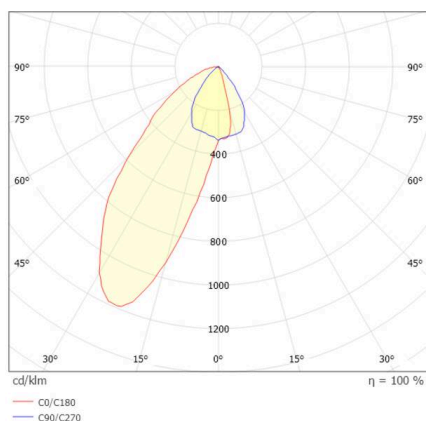

VARIDO 2

149-00203011905c

VARIDO 2 ASYM TRACK SCHIENENSTRAHLER MIT 3-PH ADAPTER aus Stahlblech, weiß, ähnlich RAL 9016, Dekor weiß, Linsenoptik mit vakuumbedampftem Reflektor aus Kunststoff Ausstrahlwinkel asymmetrisch, Lichtaustritt direkt, drehbar 350°, mit Betriebsgerät, max. 1050mA, Dimmbarkeit: Casambi, Adapter/Baldachin weiß, IP20,

SKIZZE

TECHNISCHE DETAILS

Leuchtmittel	LED
Systemleistung [W]	31
Lichtstrom [lm]	3150
Strom sekundärseitig [mA]	1050
Lichtfarbe	3000K
CRI	>80
Optik	Linsenoptik mit vakuumbedampftem Reflektor aus Kunststoff mit Betriebsgerät
Betriebsgerät	Casambi
Dimmbarkeit	direkt
Lichtaustritt	asymmetrisch
Austrahlwinkel	220-240V 50/60Hz
Spannung	
Länge [mm]	844
Breite [mm]	54
Höhe [mm]	24
Schutzart	IP20
Schutzklasse	Schutzklasse II
Material	Stahlblech
Farbe Leuchte	weiß
RAL	9016
Farbe Adapter/Baldachin	weiß
Farbe Dekor	weiß
Lebensdauer [h]	L80 B10 50 000
Energieeffizienzklasse	C
Anzahl Leuchten B16A	50
Nettogewicht [kg]	1,52
EAN-Nummer	9010870827592

LICHTVERTEILUNGSKURVE

Energie Label

Die Werte sind Bemessungswerte. Leistung und Lichtstrom unterliegen initial einer Toleranz von +/- 10%. Toleranz der Farbtemperatur: +/- 150 K. Die Werte gelten, wenn nicht anders angegeben, für eine Umgebungstemperatur von 25°C.