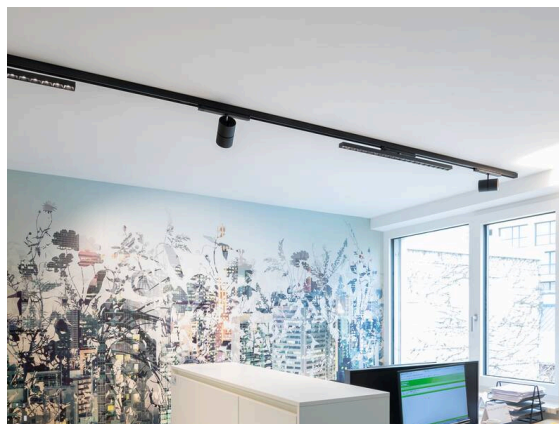

VARIDO 2

149-00203011905c

VARIDO 2 ASYM TRACK SCHIENENSTRAHLER MIT 3-PH ADAPTER aus Stahlblech, weiß, ähnlich RAL 9016, Dekor weiß, Linsenoptik mit vakuumbedampftem Reflektor aus Kunststoff Ausstrahlwinkel asymmetrisch, Lichtaustritt direkt, drehbar 350°, mit Betriebsgerät, max. 1050mA, Dimmbarkeit: Casambi, Adapter/Baldachin weiß, IP20,

SKIZZE

TECHNISCHE DETAILS

Leuchtmittel	LED
Systemleistung [W]	31
Lichtstrom [lm]	3150
Strom sekundärseitig [mA]	1050
Lichtfarbe	3000K
CRI	>80
Optik	Linsenoptik mit vakuumbedampftem Reflektor aus Kunststoff mit Betriebsgerät
Betriebsgerät	Casambi
Dimmbarkeit	direkt
Lichtaustritt	asymmetrisch
Austrahlwinkel	220-240V 50/60Hz
Spannung	
Länge [mm]	844
Breite [mm]	54
Höhe [mm]	24
Schutzart	IP20
Schutzklasse	Schutzklasse II
Material	Stahlblech
Farbe Leuchte	weiß
RAL	9016
Farbe Adapter/Baldachin	weiß
Farbe Dekor	weiß
Lebensdauer [h]	L80 B10 50 000
Energieeffizienzklasse	C
Anzahl Leuchten B16A	50
Nettogewicht [kg]	1,52
EAN-Nummer	9010870827592